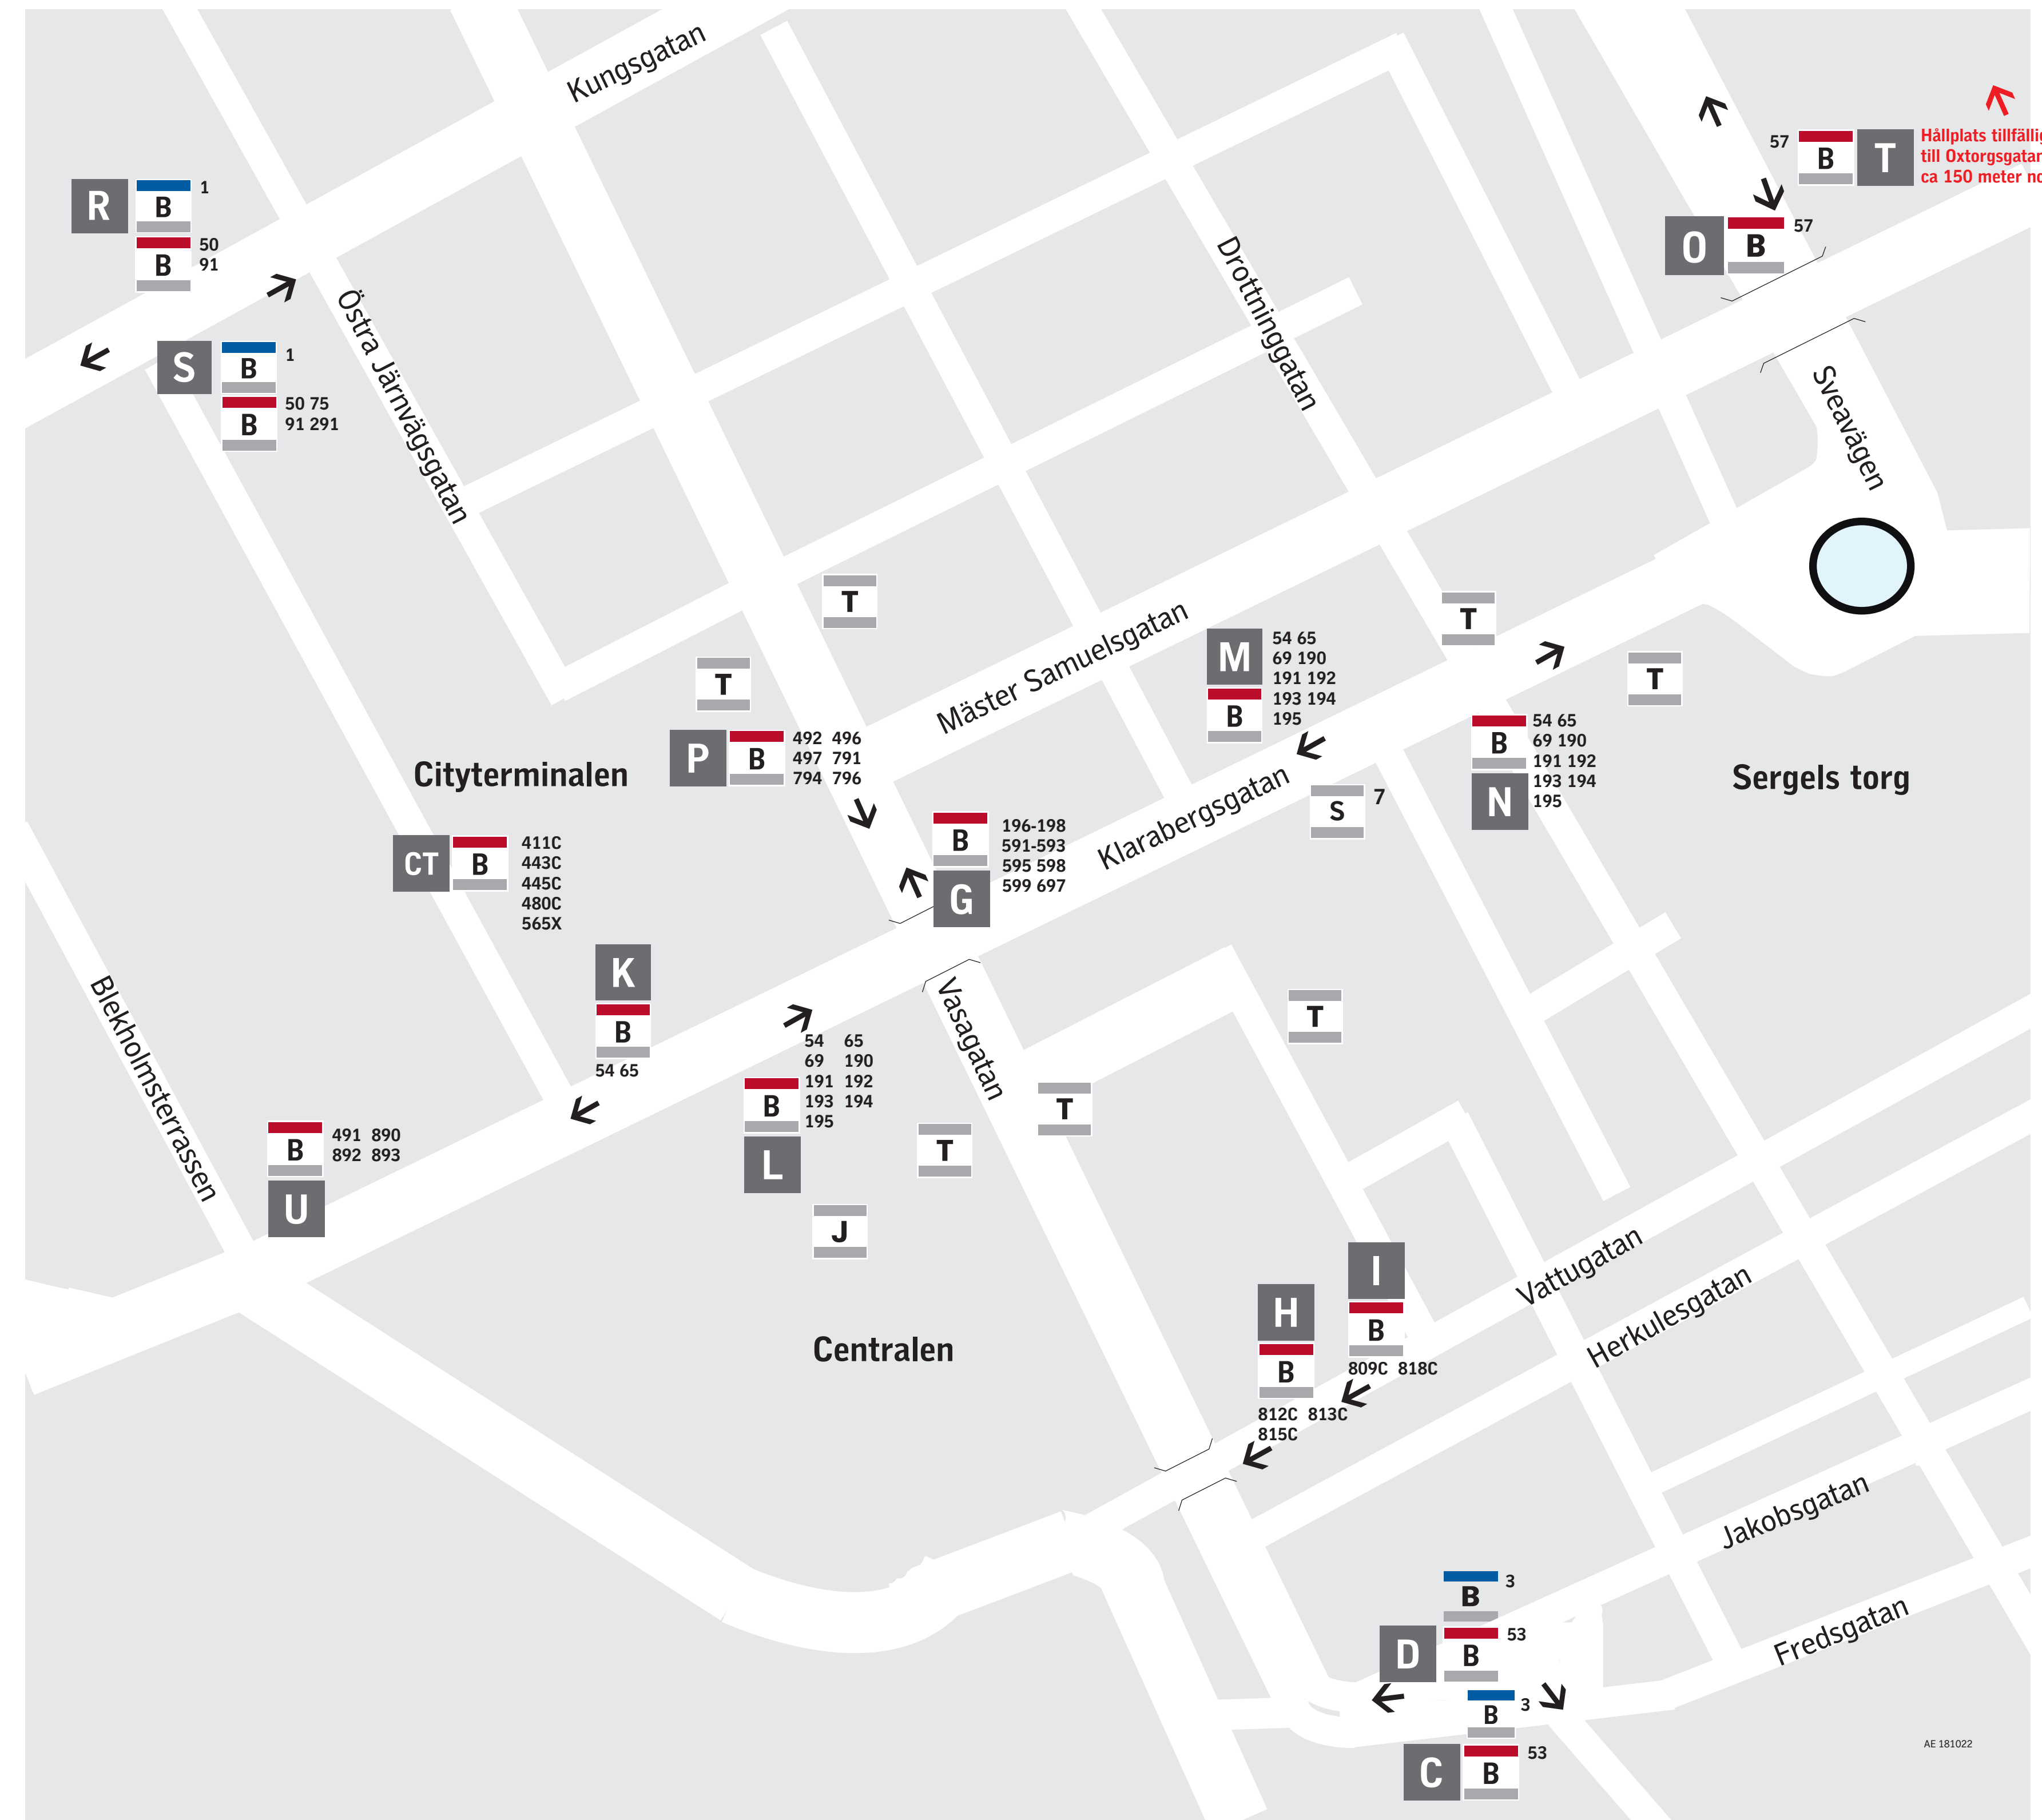

Trafikinformation

City Bussterminal Bus Terminal

Giltig fr o m 2018-10-22

Här är du Your location

S	B	1	Frihamnen via Stureplan	
R	B	1	Stora Essingen via Fridhemsplan	
D	B	3	Karolinska sjukhuset via Fridhemsplan	
C	B	3	Södersjukhuset via Slussen	
R	B	50	Hornsberg via Fridhemsplan	
S	B	50	Stora Lappkärrsberget via Odenplan - Universitetet	
C	B	53	Henriksdalsberget via Slussen	
D	B	53	Karolinska institutet via Odenplan	
M	K	B	54	Reimersholme via Rådhuset - Fridhemsplan - Hornstull
N	L	B	54	Storängsbotten via Nybroplan - Östermalmstorg
M	K	B	65	Fredhäll via Kungsholms strand - Hornsberg - Kristineberg
N	L	B	65	Skeppsholmen via Gustav Adolfs torg
T	B	57	Karolinska sjukhuset via Vanadisplan	
O	B	57	Sofia via Slussen - Södra station - Skanstull	
M	B	69	Centralen	
N	L	B	69	Blockhusudden/Kaknästorget via Nybroplan - Djurgårdsbron - Museiparken
S	B	75	Ropsten via Stureplan	
CT	B	411C	Skuru skola via Nacka Forum	
CT	B	443C	Nacka strand	
CT	B	445C	Östra Orminge via Björknäs centrum	

G	B	196	Hjulsta via Fridhemsplan - Sundbyberg
G	B	197	Sollentuna station via Fridhemsplan - Solna C
G	B	198	Backlura via Fridhemsplan - Vällingby
S	B	291	Gåshaga via Ropsten - Högsåtra
U	B	491	Nyfors via Slussen - Älta
P	B	492	Hemmesta via Slussen - Ektorps C
P	B	496	Orminge centrum via Slussen - Ektorps C
P	B	497	Saltsjöbaden via Slussen - Fisksåtra
G	B	591	Livgardet/Råby via Jakobsberg
G	B	592	Arlanda
G	B	593	Arlanda
G	B	595	Sundbybergs station via Odenplan - Solna station
G	B	598	Runby Backar via Sollentuna station - Upplands Väsby
G	B	599	Brunnby Vik
G	B	697	Danderyds sjukhus via Sollentuna station
P	B	791	Södertälje C via Gullmarsplan - Tumba station
P	B	794	Visåtra via Gullmarsplan - Huddinge sjukhus
P	B	796	Bremora via Gullmarsplan - Tumba stn
U	B	890	Tyresö kyrka via Gullmarsplan - Skarpnäck
U	B	892	Jordbro station via Gullmarsplan - Trollbäckens C
U	B	893	Tungelsta via Gullmarsplan - Farsta strand