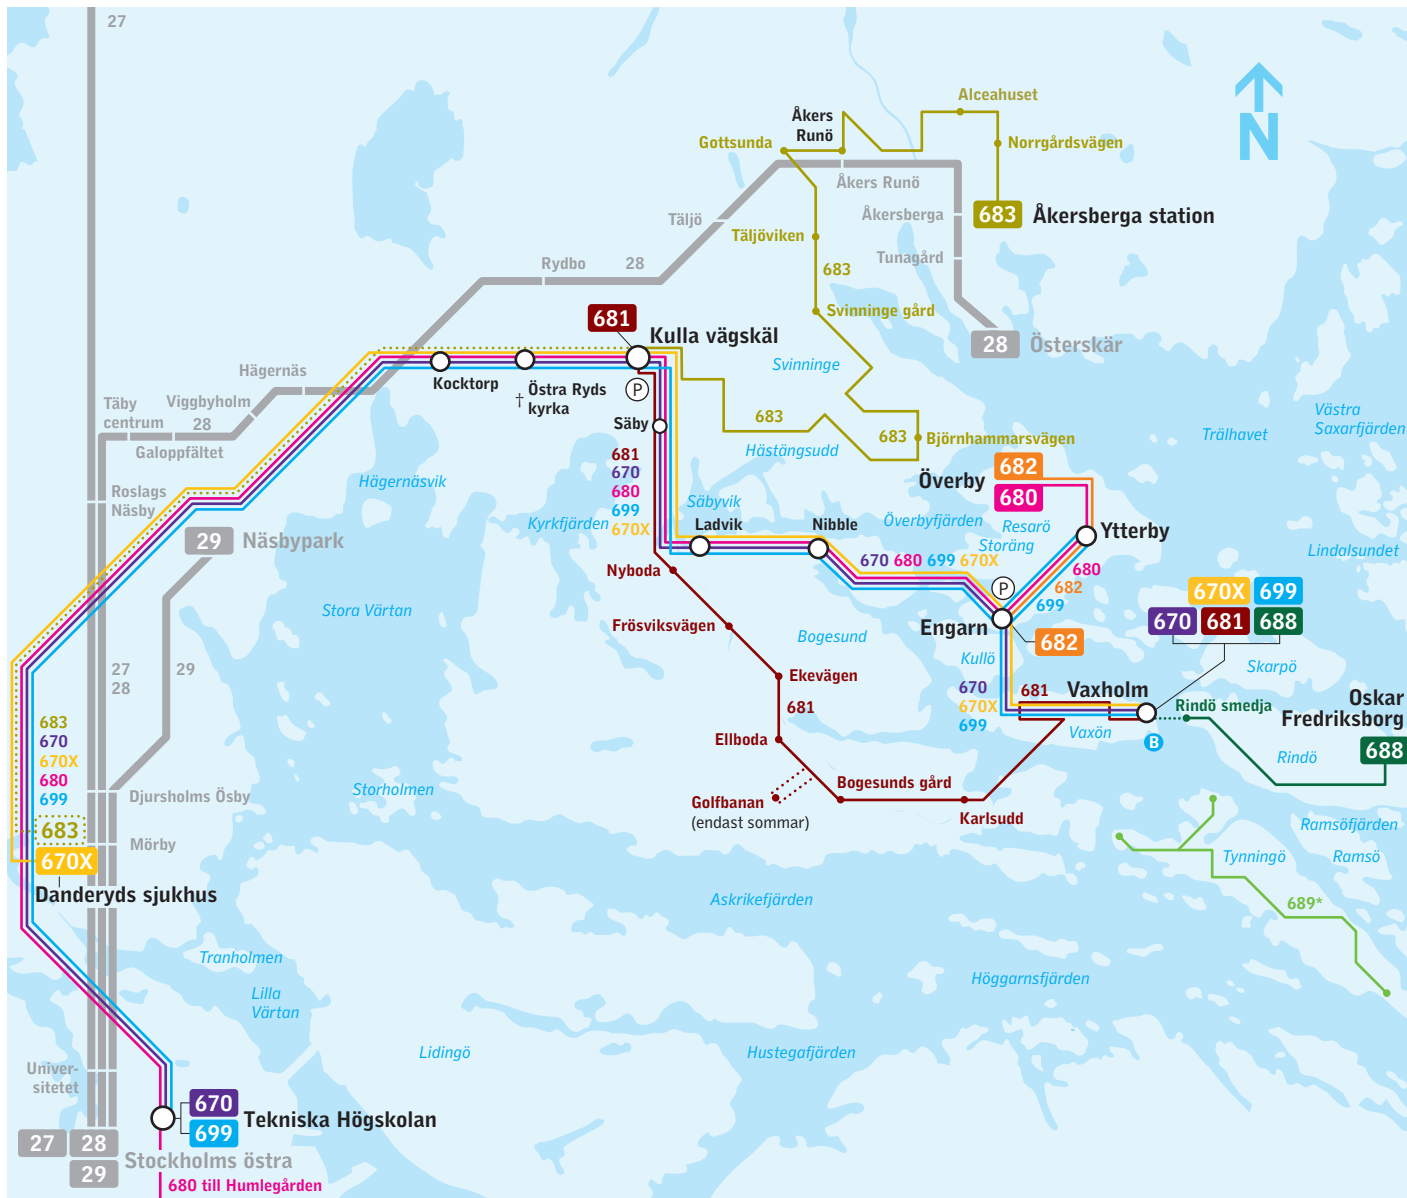

# Linjenätskarta Vaxholm

## Noter

\*Linje 689, se Waxholmsbolagets tidtabell

## Förklaringar

- ..... Endast vissa turer
- Roslagsbanan
- (P) Infartsparkering

**B** Skärgårdsbåtar från Stockholm till norra och mellersta skärgården samt från norra och mellersta skärgården till Stockholm.