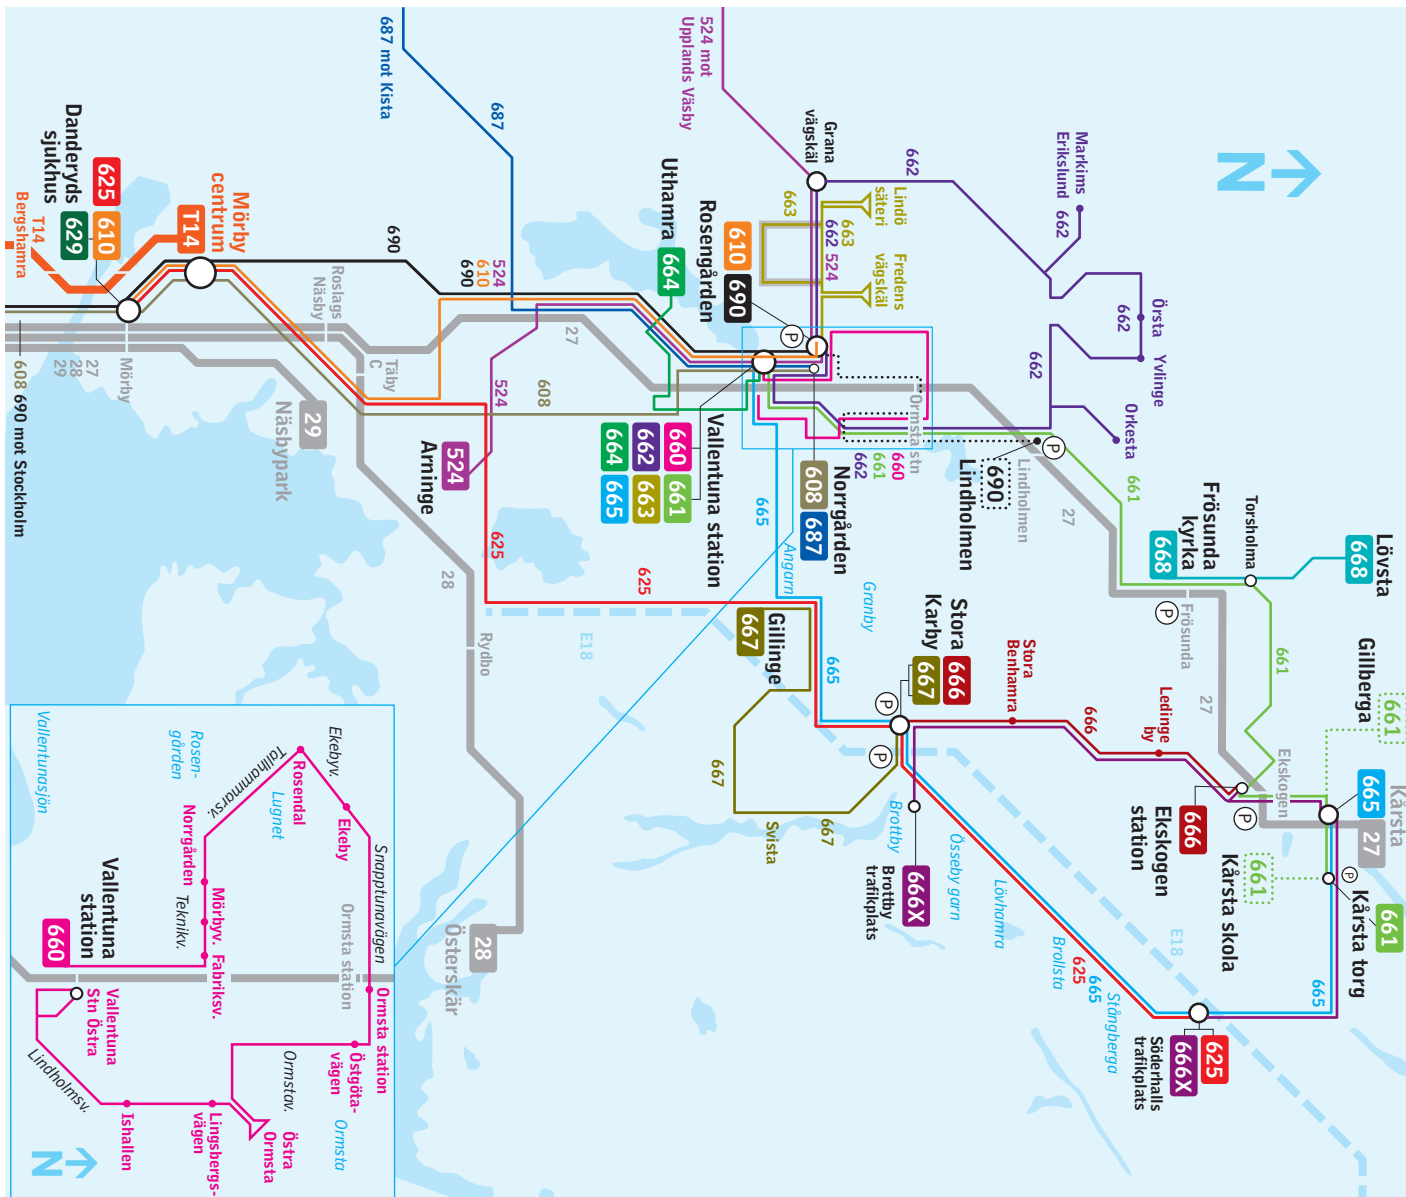

Linjenätskarta Vallentuna

Förklaringar

- Endast vissa turer
- Roslagsbanan
- Ⓟ Infartsparkering

— Tunnelbana Röda linjen