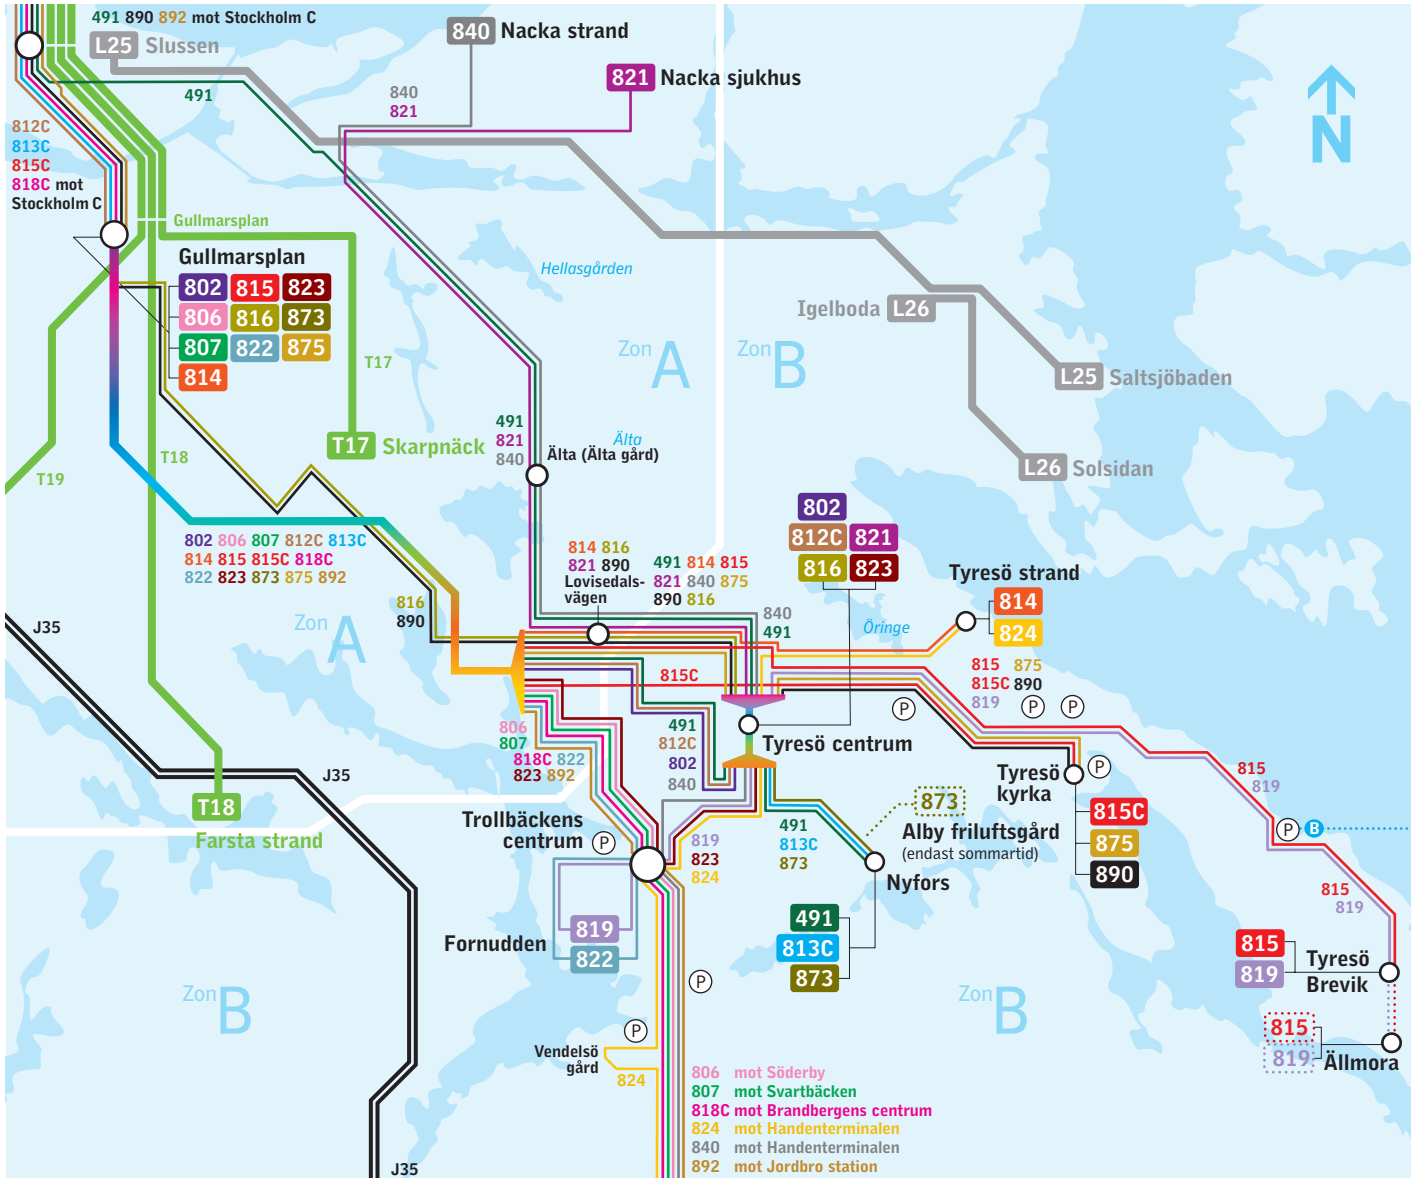

# Linjenätskarta Tyresö

- Förklaringar
- ..... Endast vissa turer
  - == Pendeltåg
  - Ⓟ Infartsparkering
  - Tunnelbana Gröna linjen
  - Saltsjöbanan
  - Ⓟ Skärgårdsbåtar