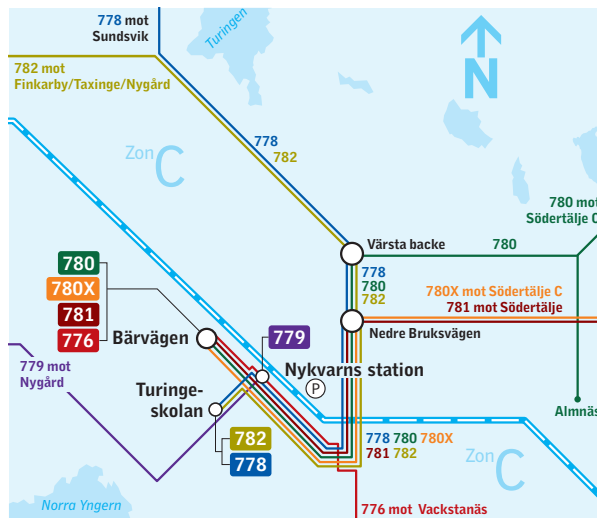

# Linjenätskarta Södertälje Järna Nykvarn

- Förklaringar**
- ..... Endast vissa turer
  - Pendeltåg
  - Ⓟ Infartsparkering
  - ▬ Fjärrtåg