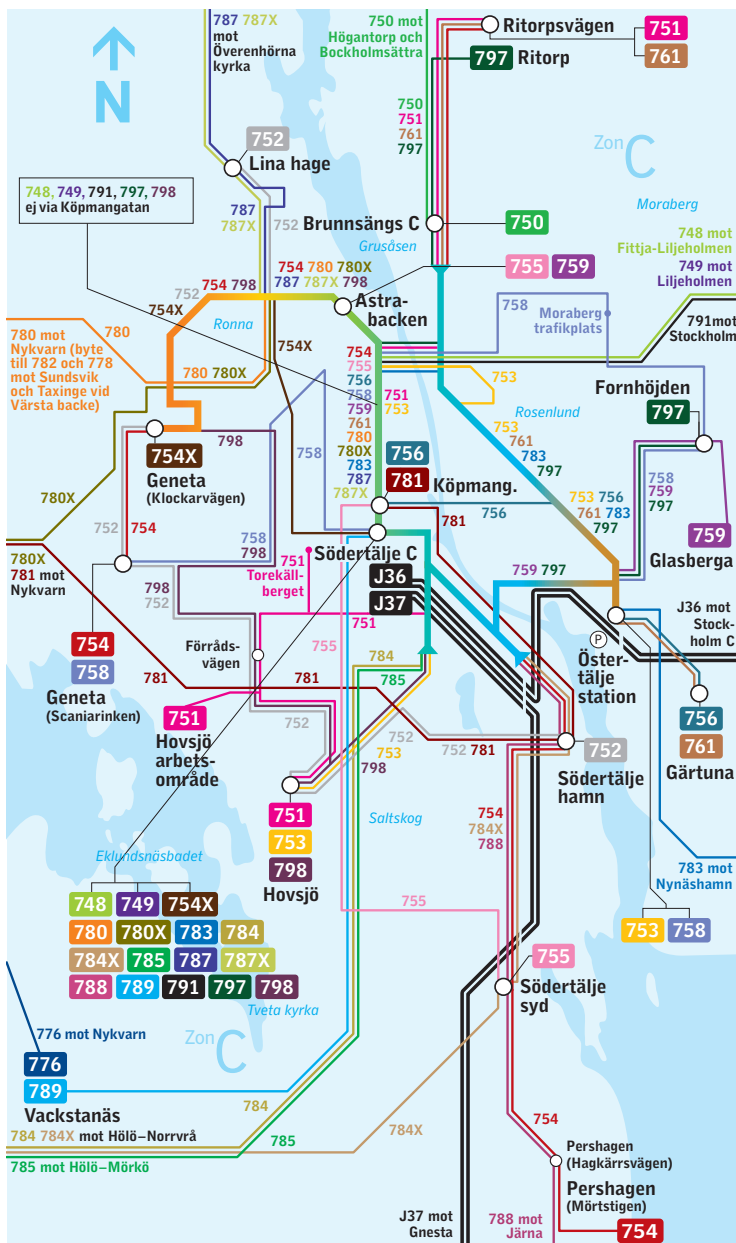

# Linjenätskarta Södertälje Järna Nykvarn

- Förklaringar**
- ..... Endast vissa turer
  - Pendeltåg
  - Ⓟ Infartsparkering
  - ▬ Fjärrtåg