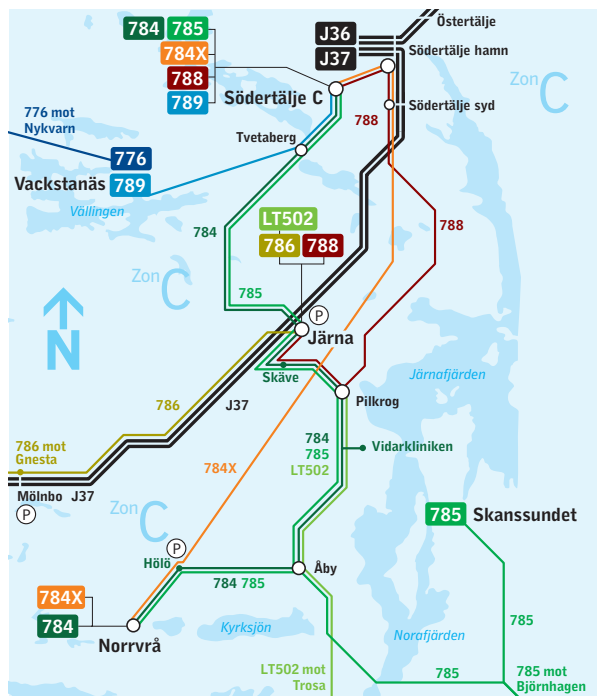

# Linjenätskarta Södertälje Järna Nykvarn

- Förklaringar**
- ..... Endast vissa turer
  - Pendeltåg
  - Ⓟ Infartsparkering
  - ▬ Fjärrtåg