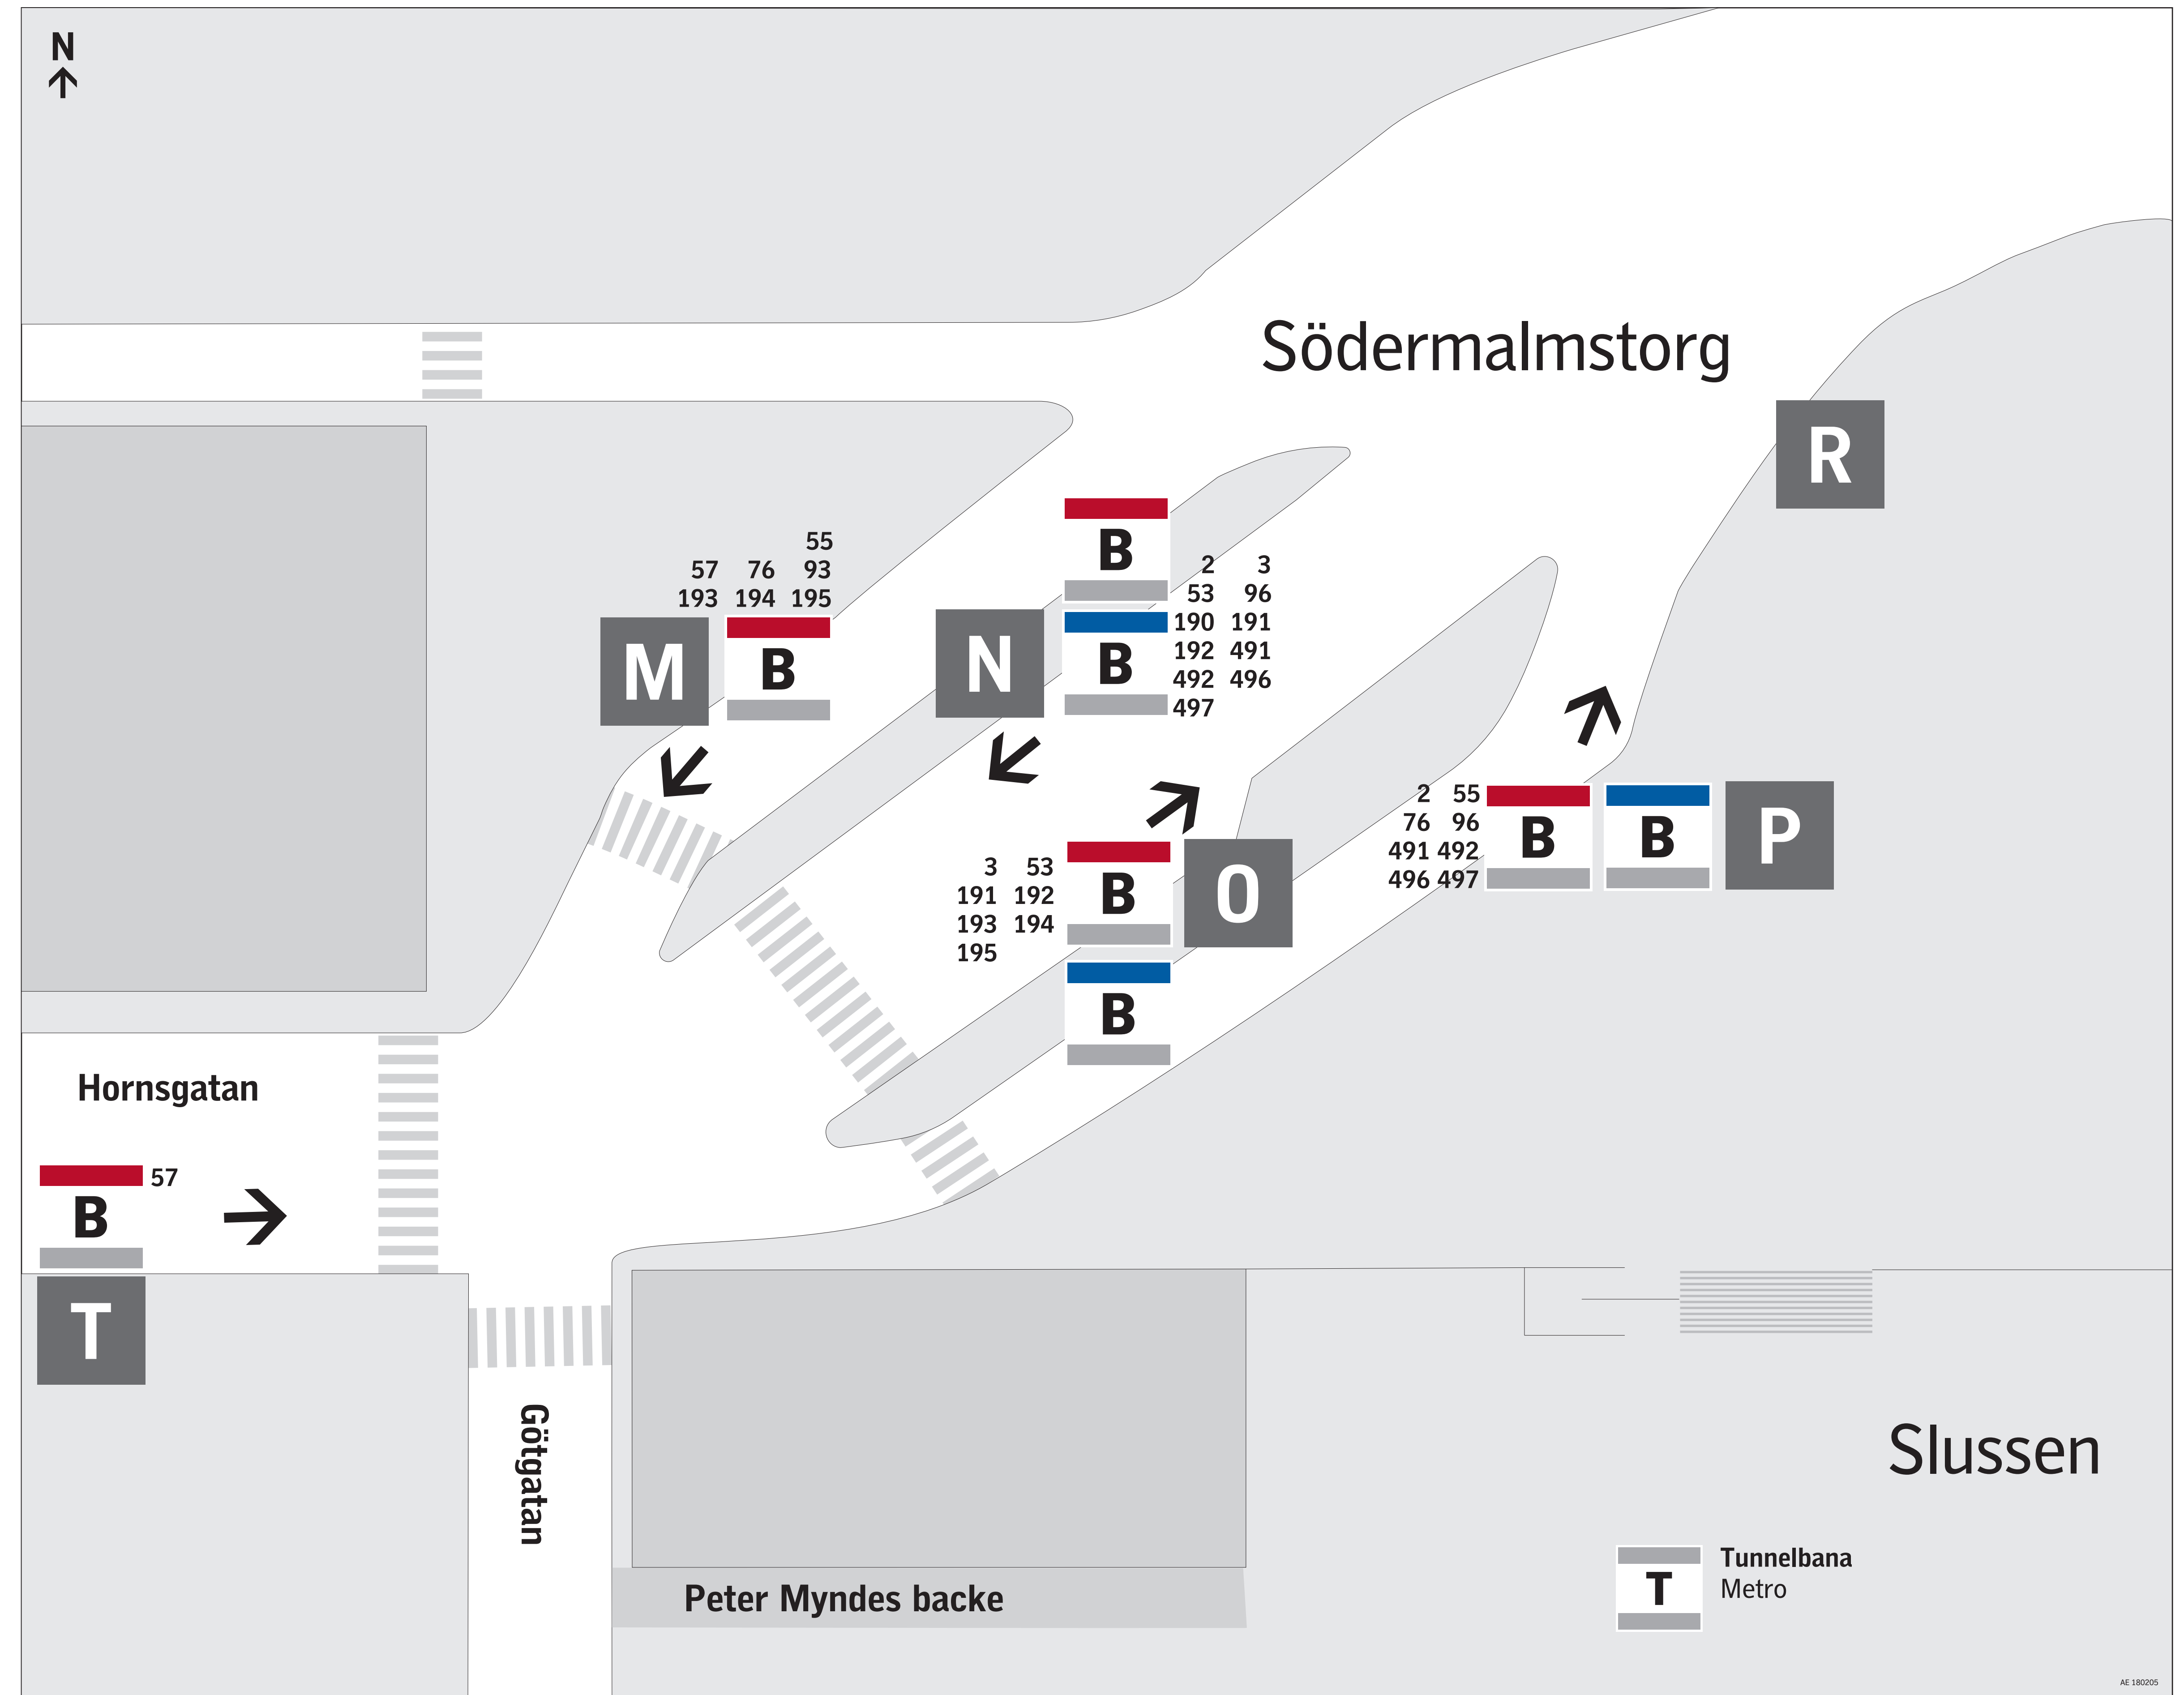

Trafikinformation

Slussen/Södermalmstorg Bussterminal Bus terminal

Giltig fr o m 2018-02-05

● Här är du Your location

N	B	2	Sofia
P	B	2	Norrull via Norrmalmstorg - Odenplan
N	B	3	Södersjukhuset via Skanstull
O	B	3	Karolinska sjukhuset via Tegelbacken - Fridhemsplan
N	B	53	Henriksdalsberget (-Finnerberget)
O	B	53	Karolinska institutet via Centralen - Odenplan
P	B	55	Hjorthagen via Norrmalmstorg - Stadion - Ropsten
M	B	55	Tanto via Södra station
T	B	57	Karolinska sjukhuset via Sergels torg - Vanadisplan
M	B	57	Sofia via Södra station - Skanstull
M	B	76	Norra Hammarbyhamnen
P	B	76	Ropsten via Nybroplan - Djurgårdsbron - Frihamnen

Nattrafik Night services

M	B	93	Jarlberg via Kvarnholmen
N	B	96	Sickla udde via Skanstull
P	B	96	Odenplan via Kungsträdgården
N	B	190	Farsta strand via Hornstull - Älvsjö station
O	B	191	Stockholm C
N	B	191	Norsborg via Hornstull - Skärholmen
O	B	192	Stockholm C
N	B	192	Fruängen via Hornstull - Hökmosse
O	B	193	Stockholm C
M	B	193	Farsta strand via Skanstull - Gullmarsplan
O	B	194	Stockholm C
M	B	194	Bagarmossen via Skanstull - Gullmarsplan
O	B	195	Stockholm C
M	B	195	Hagsätra via Skanstull - Gullmarsplan
N	B	491	Nyfors via Älta - Tyresö C
P	B	491	Stockholm C
N	B	492	Hemmesta via Nacka Forum-Örminge C - Gustavsbergs C-Grisslinge
P	B	492	Stockholm C

P	B	Ersättningsbuss för tunnelbana mot Ropsten/Mörby centrum Replacement bus for metro towards Ropsten/Mörby centrum
N	B	Ersättningsbuss för tunnelbana mot Norsborg/Fruängen Replacement bus for metro towards Norsborg/Fruängen
P	B	Ersättningsbuss för tunnelbana mot Håselby strand Replacement bus for metro towards Håselby strand
N	B	Ersättningsbuss för tunnelbana mot Skarpnäck/Farsta strand/Hagsätra Replacement bus for metro towards Skarpnäck/Farsta strand/Hagsätra

N	B	496	Örminge centrum via Nacka Forum-V Örminge
P	B	496	Stockholm C

N	B	497	Solsidan via Nacka Forum - Saltsjöbaden
P	B	497	Stockholm C