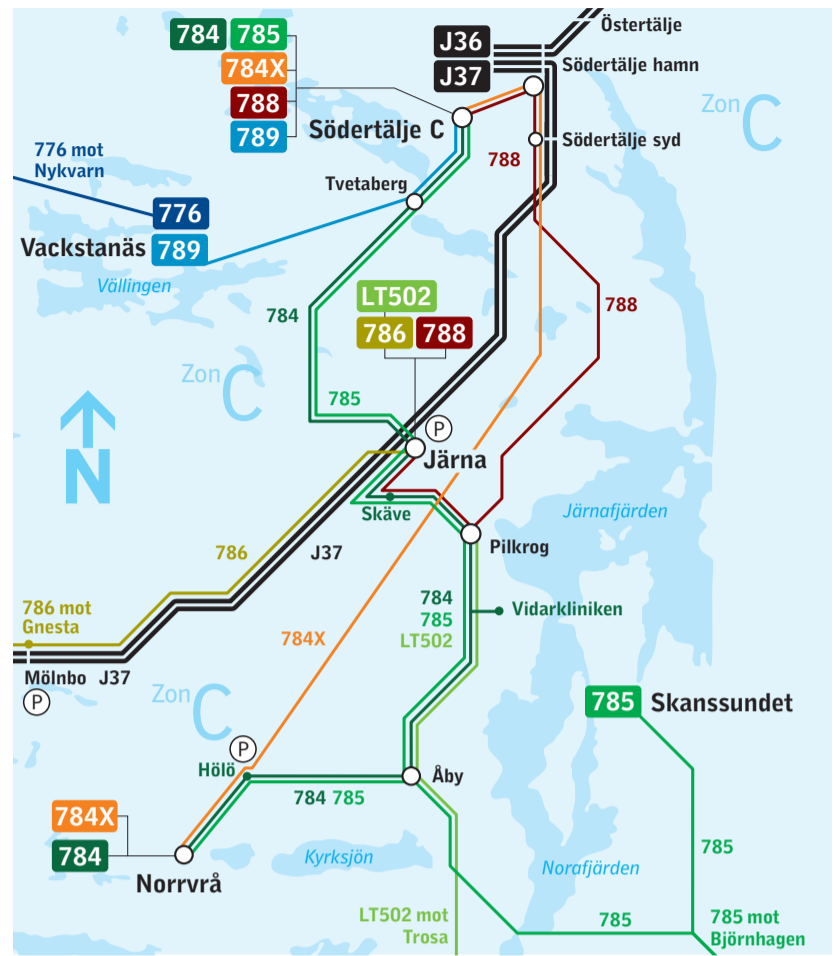

Linjenätskarta Södertälje Järna Nykvarn

- Förklaringar**
- Endast vissa turer
 - == Pendeltåg
 - Ⓟ Infartsparkering
 - Fjärrtåg