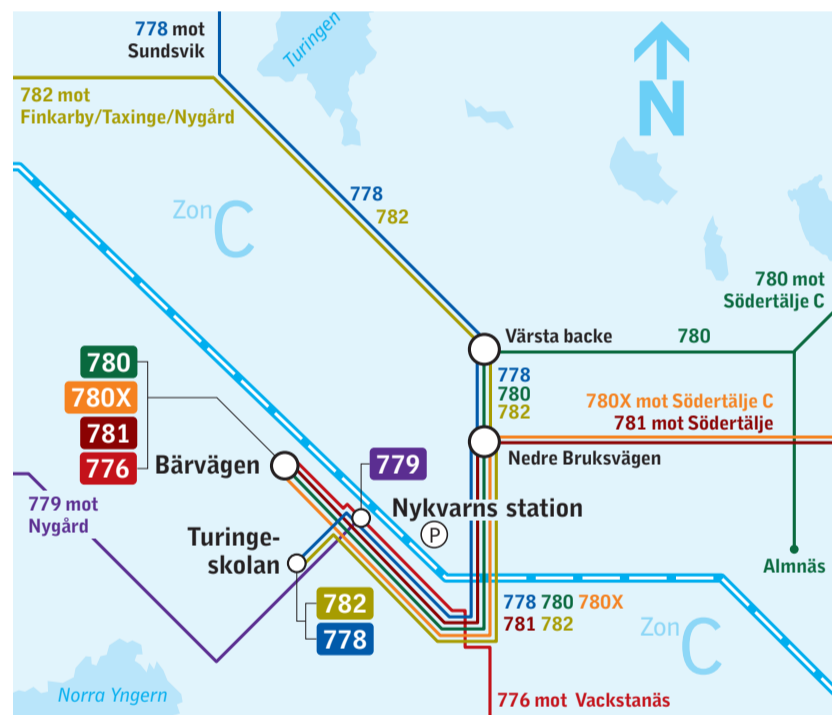

Linjenätskarta Södertälje Järna Nykvarn

- Förklaringar**
- Endast vissa turer
 - == Pendeltåg
 - Ⓟ Infartsparkering
 - Fjärrtåg