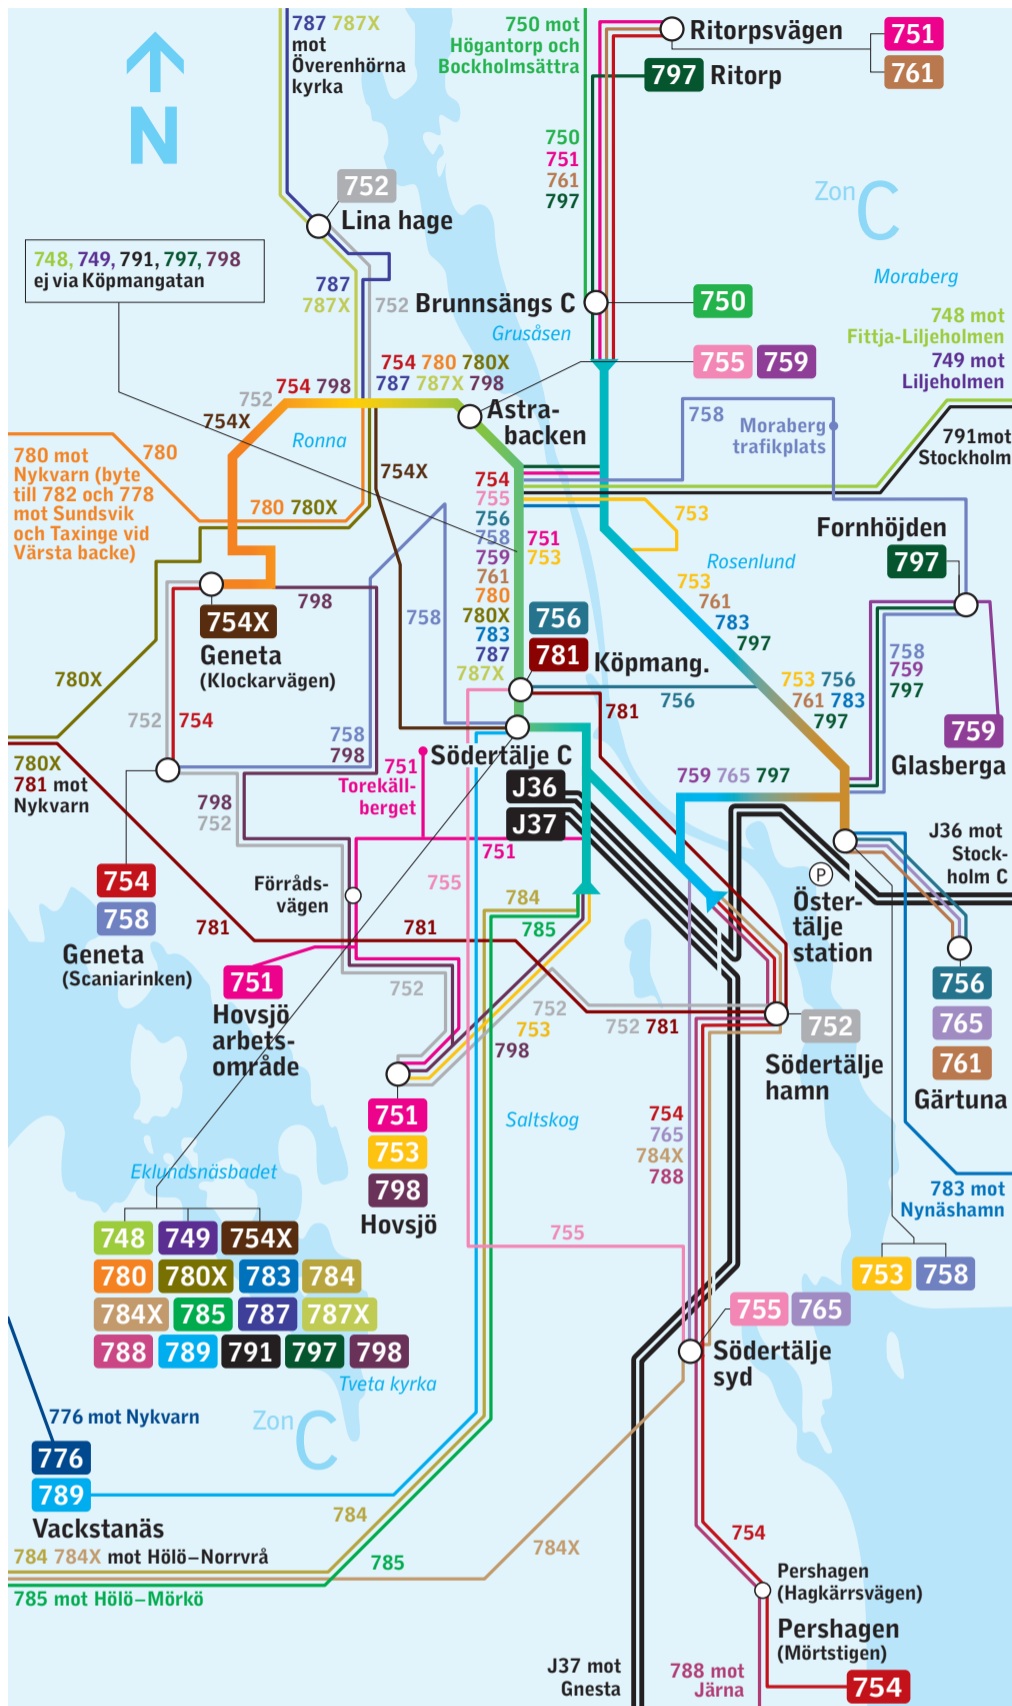

Linjenätskarta Södertälje Järna Nykvarn

- Förklaringar**
- Endast vissa turer
 - == Pendeltåg
 - Ⓟ Infartsparkering
 - Fjärrtåg