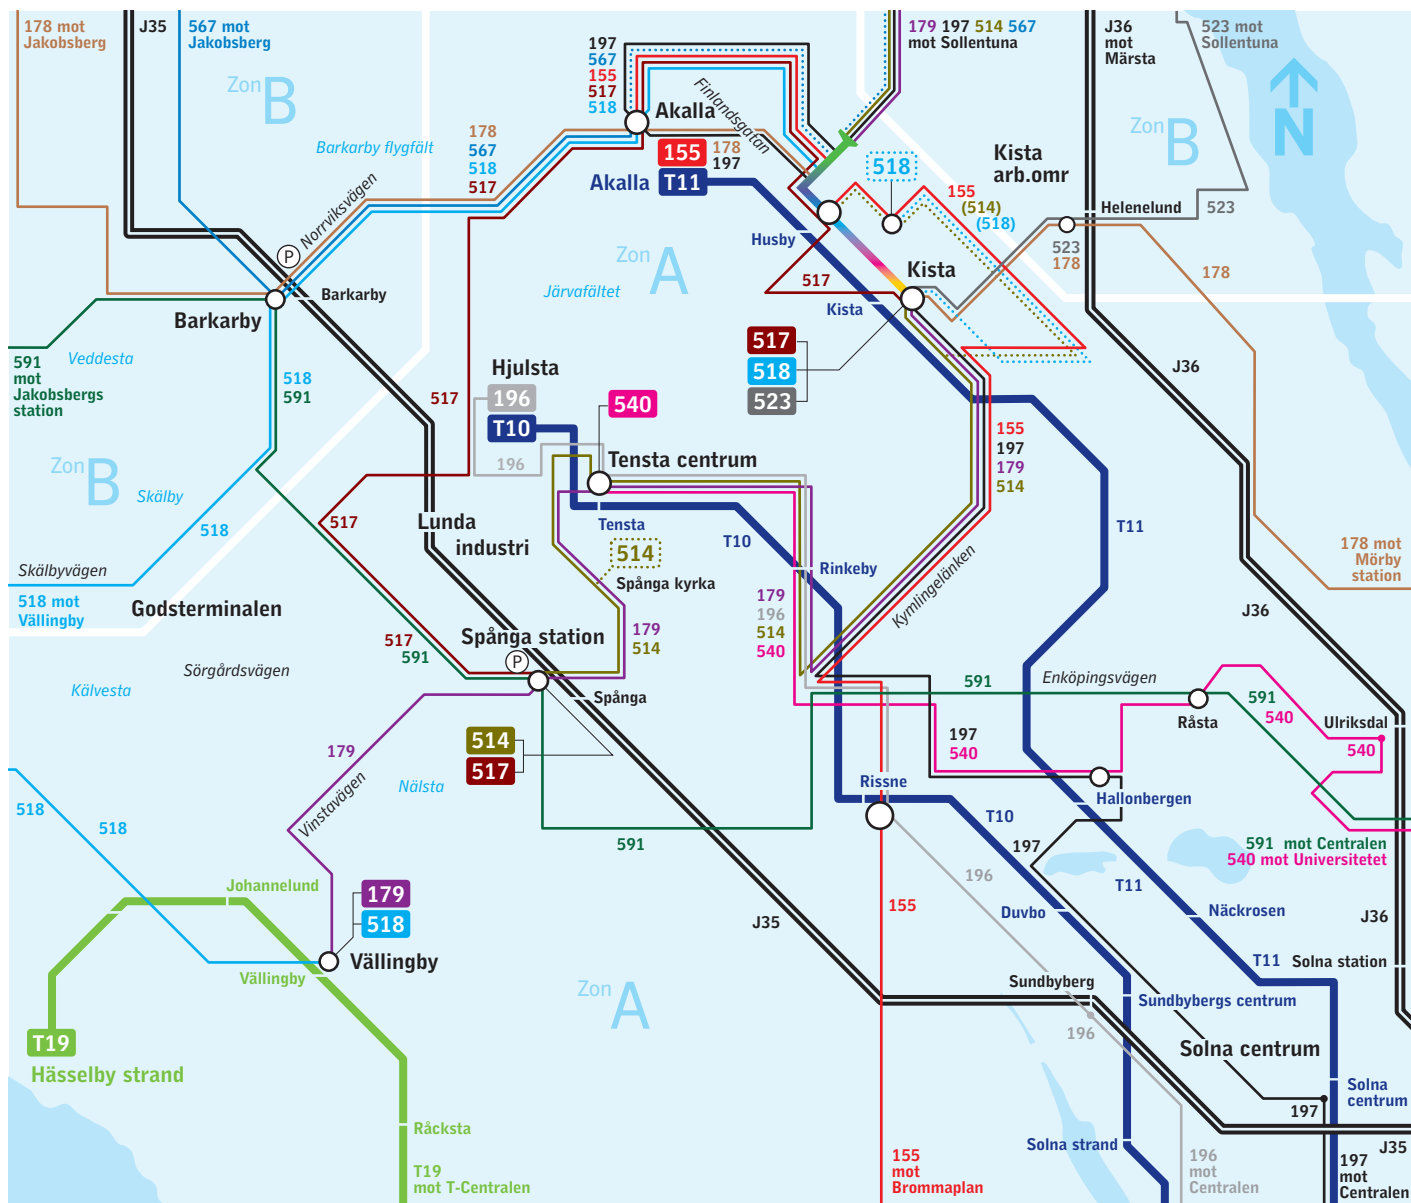

Linjenätskarta Järva

Förklaringar

- Endast vissa turer
- Pendeltåg
- Ⓟ Infartsparkering

Tunnelbana Gröna linjen
Tunnelbana Blå linjen