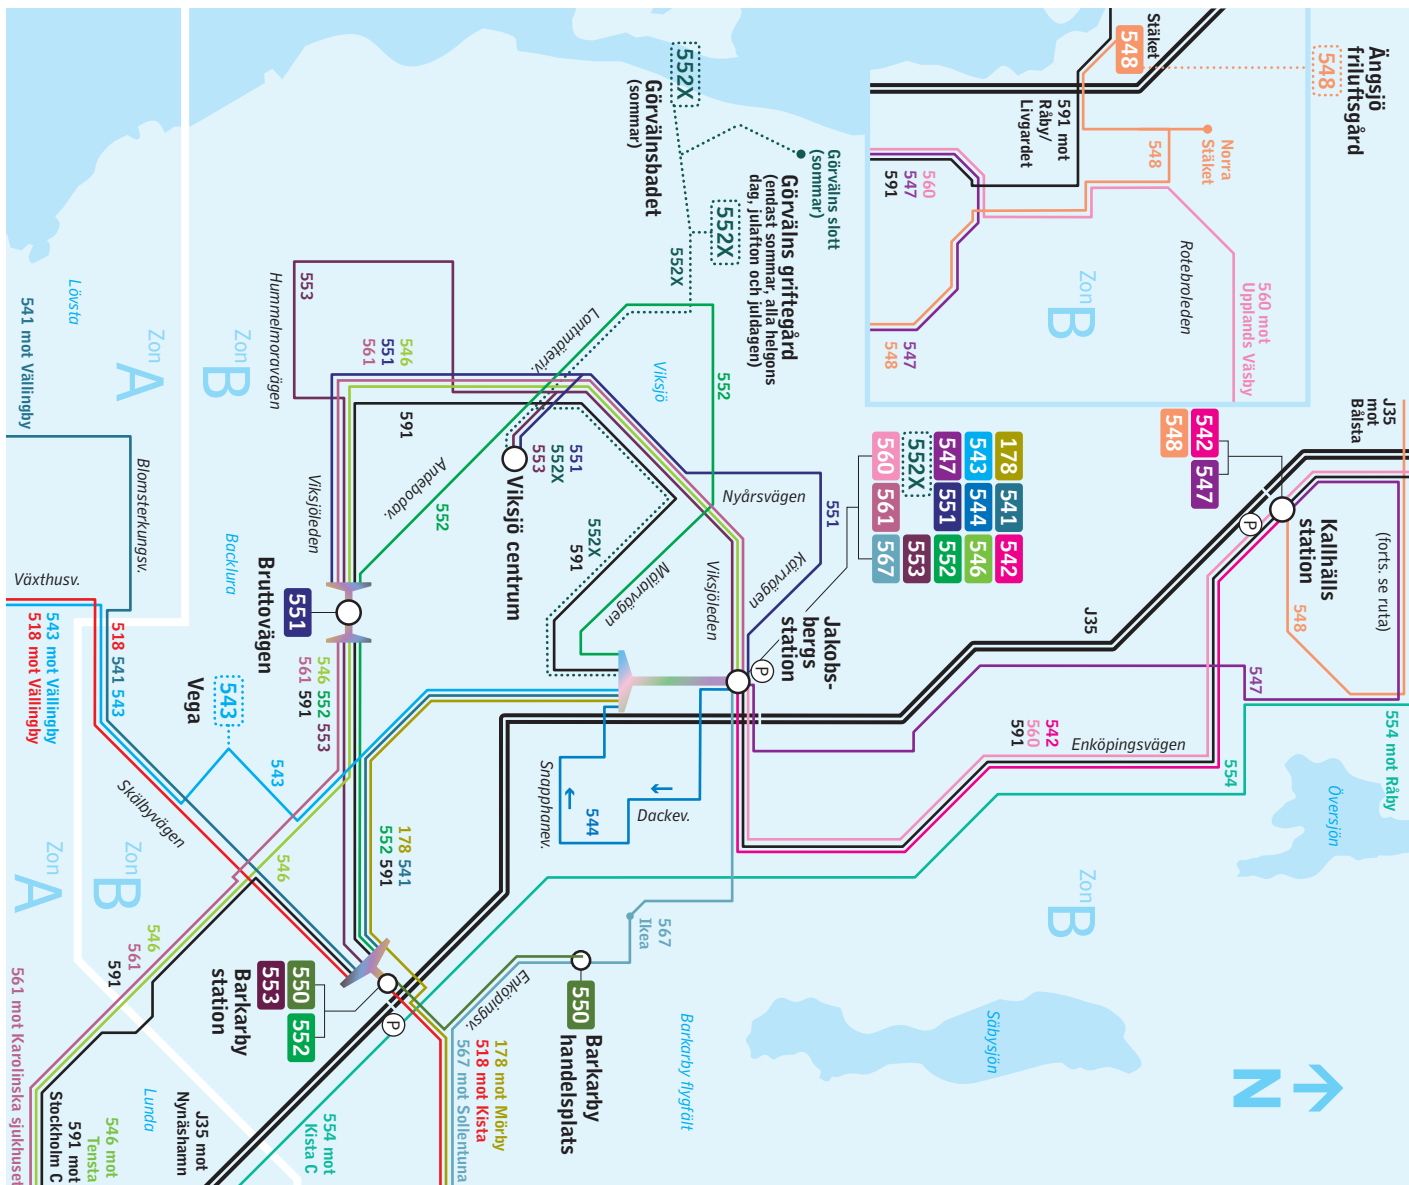

Linjenätskarta Järfälla

- Förklaringar**
- Endast vissa turer
 - == Pendeltåg
 - (P) Infartsparkering