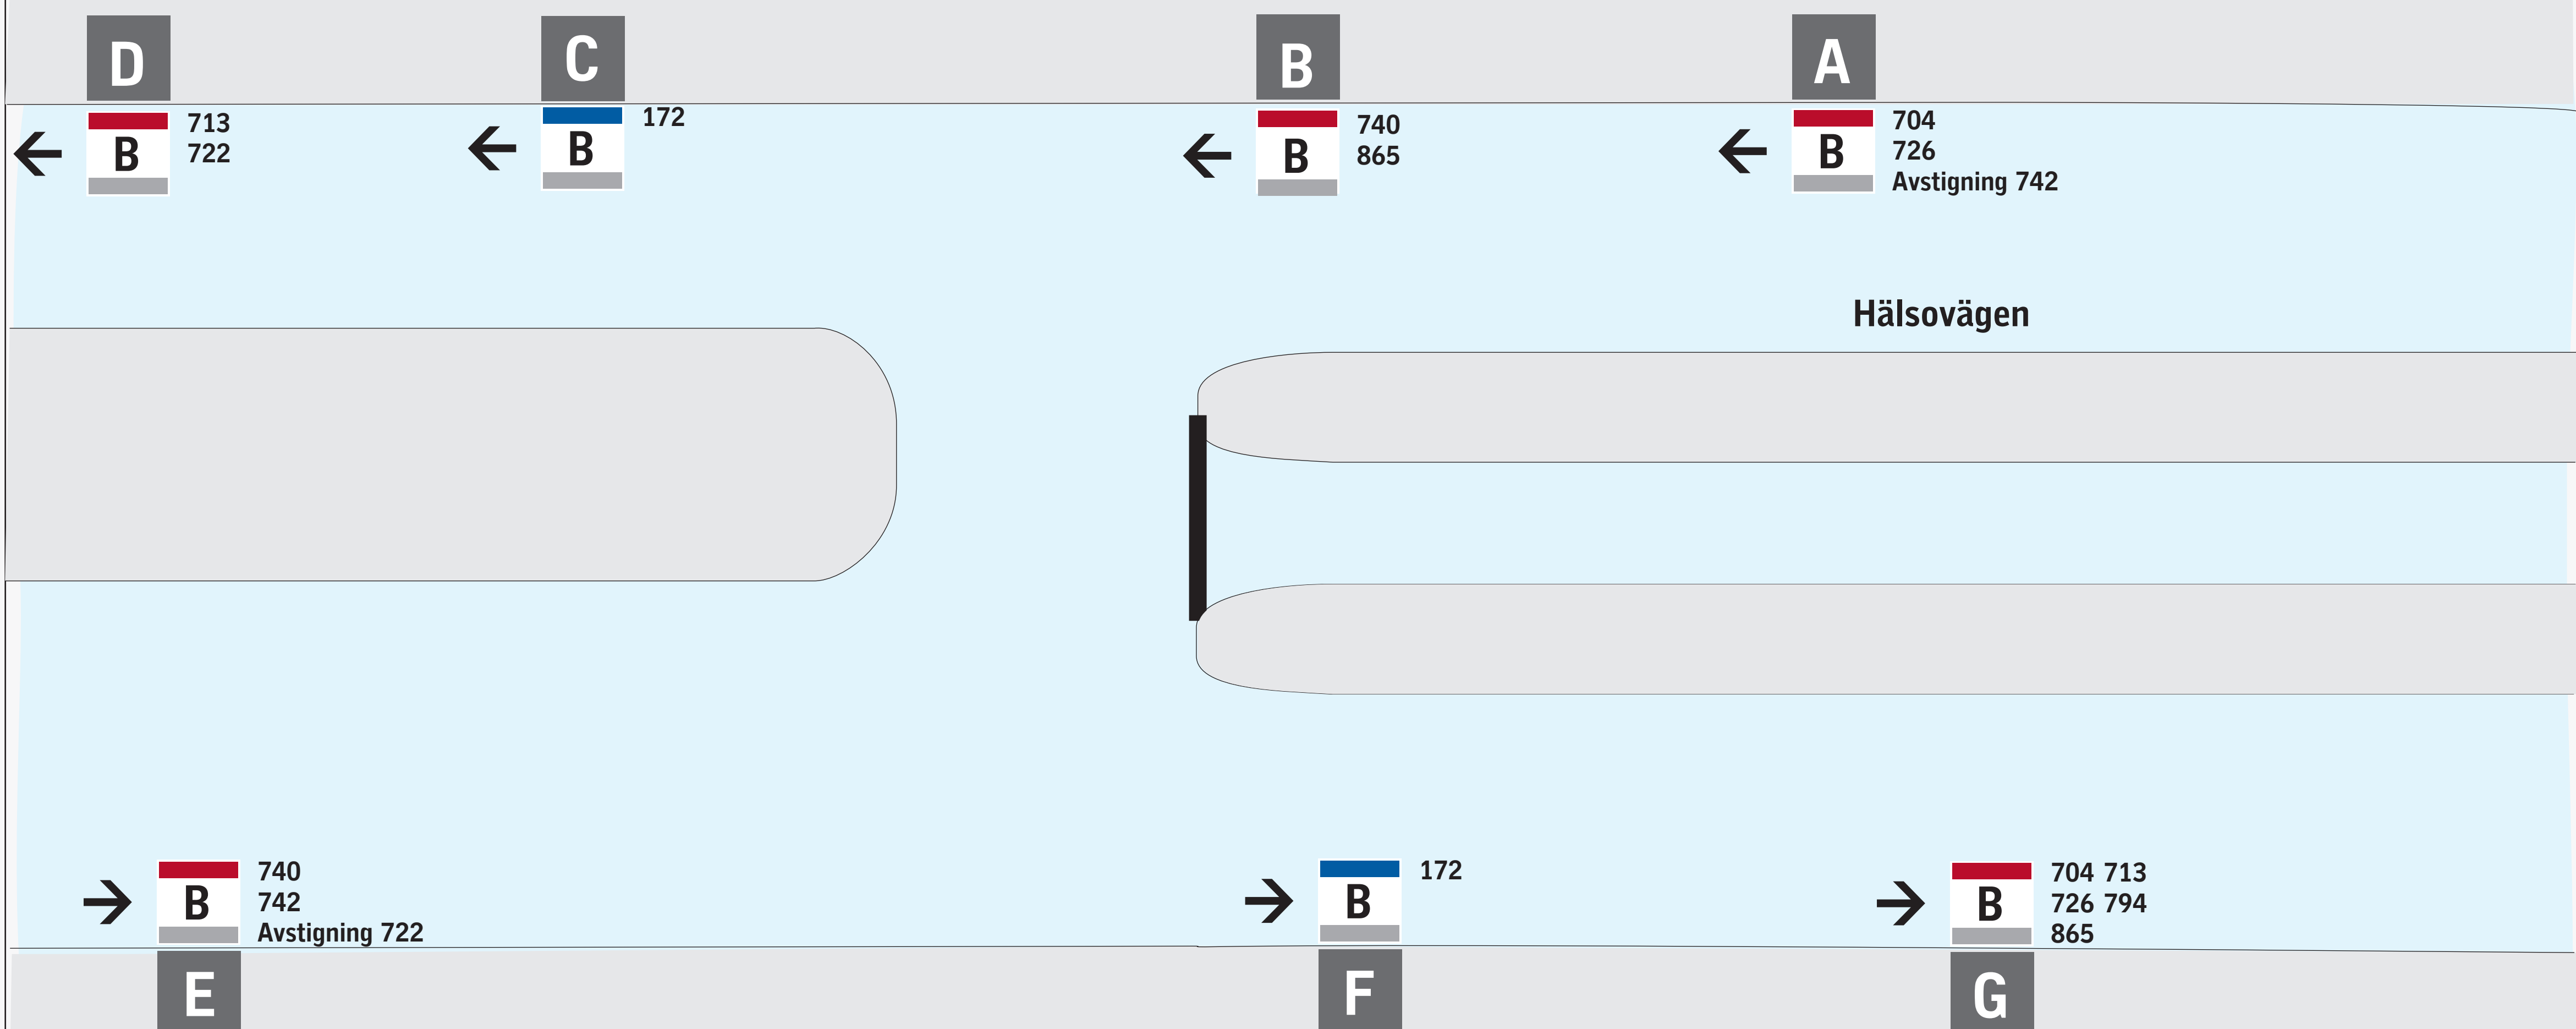

Trafikinformation

Huddinge sjukhus Bussterminal Bus terminal

Giltig fr o m 2017-08-11

● Här är du Your location

F	B	172	Skarpnäck via Huddinge stn – Högdalen
C	B	172	Norsborg via Fittja – Hallunda C
A	B	704	Fruängen via Huddinge stn
G	B	704	Björnkulla via Visättra
G	B	713	Visättra sportcenter via Flemingsbergs stn
D	B	713	Tumba station via Kästa – Tullinge stn
D	B	722	Tullinge via Almvägen

G	B	726	Tullinge station
A	B	726	Fridhemsplan via Huddinge stn – Älvsjö stn
E	B	740	Huddinge station
B	B	740	Kungens kurva via Masmo – Skärholmen
E	B	742	Östra Skogås via Huddinge C – Farsta strand
G	B	865	Handenterminalen via Lissma
B	B	865	Skärholmen via Kungens kurva

 Nattrafik Night services			
G	B	794	Visättra

Karolinska universitetssjukhuset i Huddinge