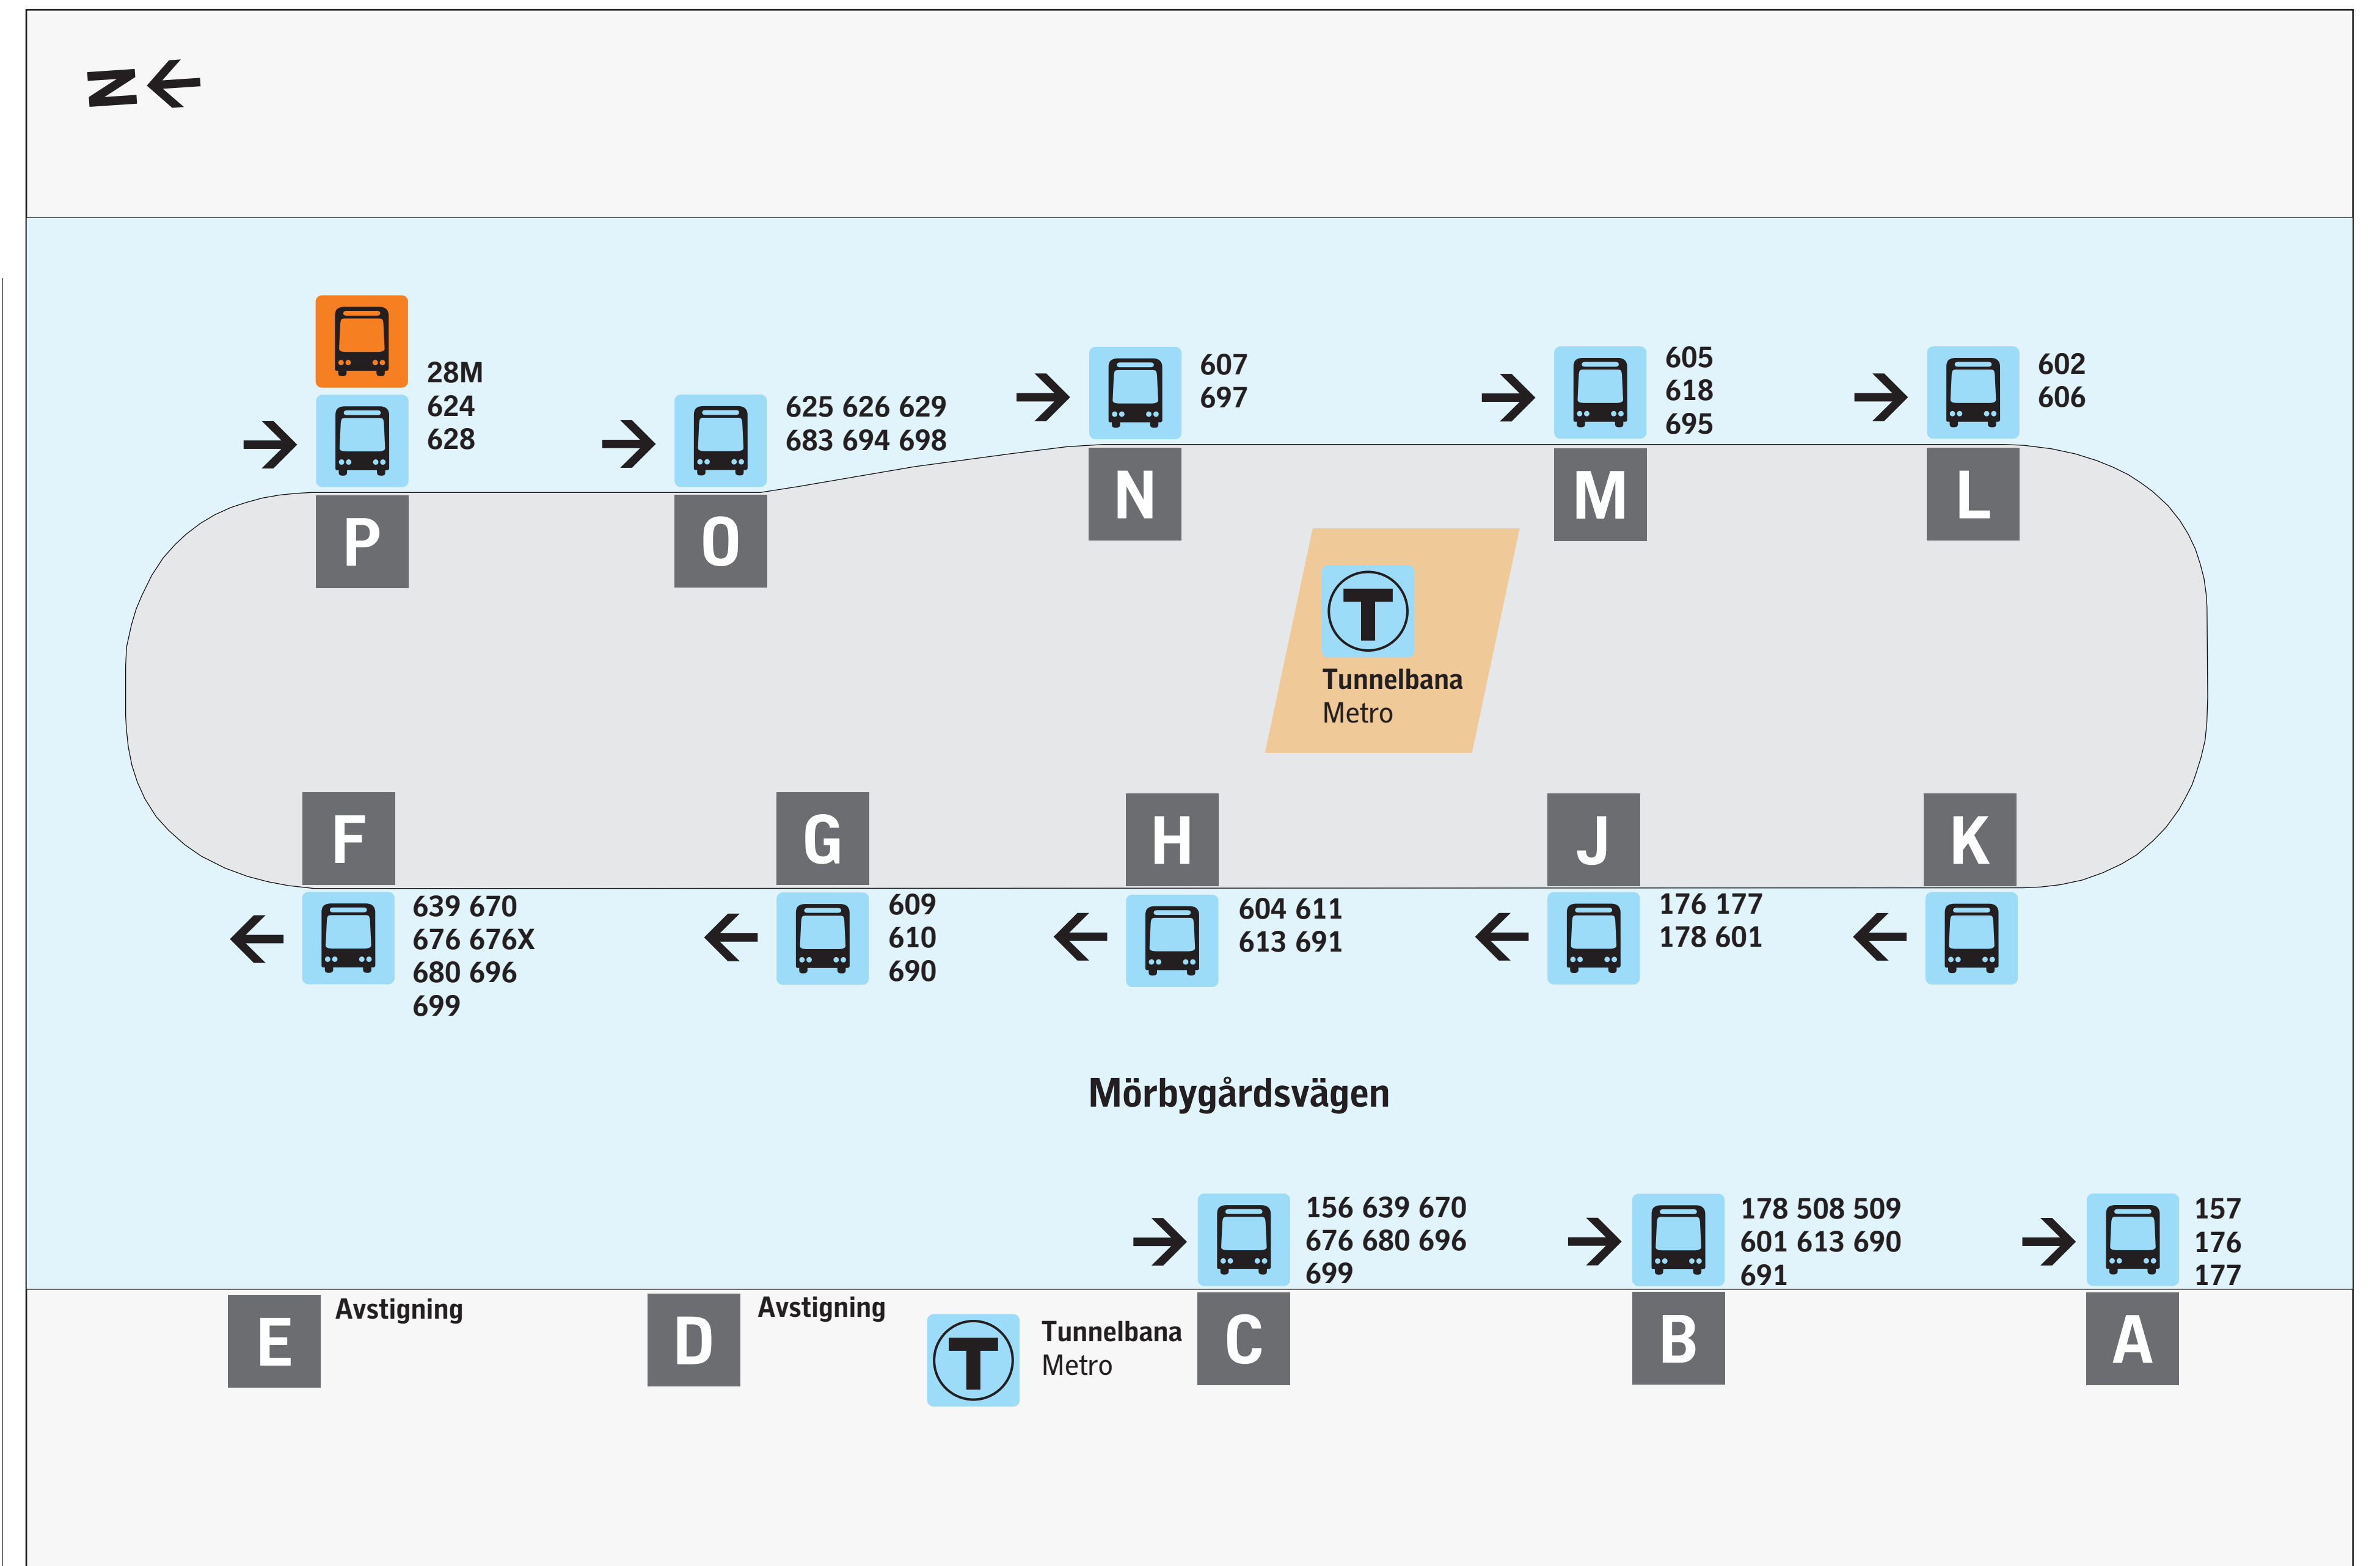

Trafikinformation

Danderyds sjukhus Bussterminal Bus Terminal

Giltig fr o m 2018-06-22

● Här är du You are here

C		156	Solna strand via Solna station
A		157	Spånga station via Lunda industri
A		176	Ekerö (Stenhamra) via Solna station – Brommaplan
J		176	Mörby station
A		177	Ekerö (Skärvik) via Solna station – Brommaplan
J		177	Mörby station
B		178	Jakobsbergs station via Helenelund – Kista C – Akalla
J		178	Mörby station
B		508	Karolinska sjukhuset via Bergshamra centrum – Frösunda – Solna station
B		509	Brommaplan via Bergshamra C – Solna – Sundbyberg
J		601	Sätra äng via Skogsvik
B		601	Svalnäs gästhem via Stocksund – Djursholms centrum
L		602	Djursholms torg via Mörby C – Nora torg – Danderyds gymnasium
H		604	Hägnäs station via Enebyberg – Täby C
M		605	Gribbylund via Grindtorp – Täby C
L		606	Djursholms torg via Djursholms Ösby

N		607	Karolinska sjukhuset via Edsberg – Sollentuna stn
G		609	Gribbylund
G		610	Vallentuna (Rosengården) via Gribbylund – Täby kyrkby
H		611	Täby kyrkby (Östra Byle) via Enebyberg – Erikslund
B		613	Kista centrum via Helenelund
H		613	Skarpäng via Enebyberg
M		618	Näsbypark
P		624	Åkersberga station via Åkerstorp – Skånsta
O		625	Söderhalls trafikplats via Brottbys
O		626	Ljusterö via Åkersberga
P		628	Margretelund centrum via Åkerstorp
O		629	Arninge (– Ullna) via Södra Hägnäs
C		639	Tekniska högskolan
F		639	Hallstavik via Rimbo
C		670	Tekniska högskolan
F		670	Vaxholm

O		698	Österskär via Täby centrum – Åkersberga station
F		699	Vaxholm via Resarö
C		699	Tekniska högskolan
H			Ersättningsbuss för tunnelbana mot Mörby centrum Replacement bus for metro towards Mörby centrum