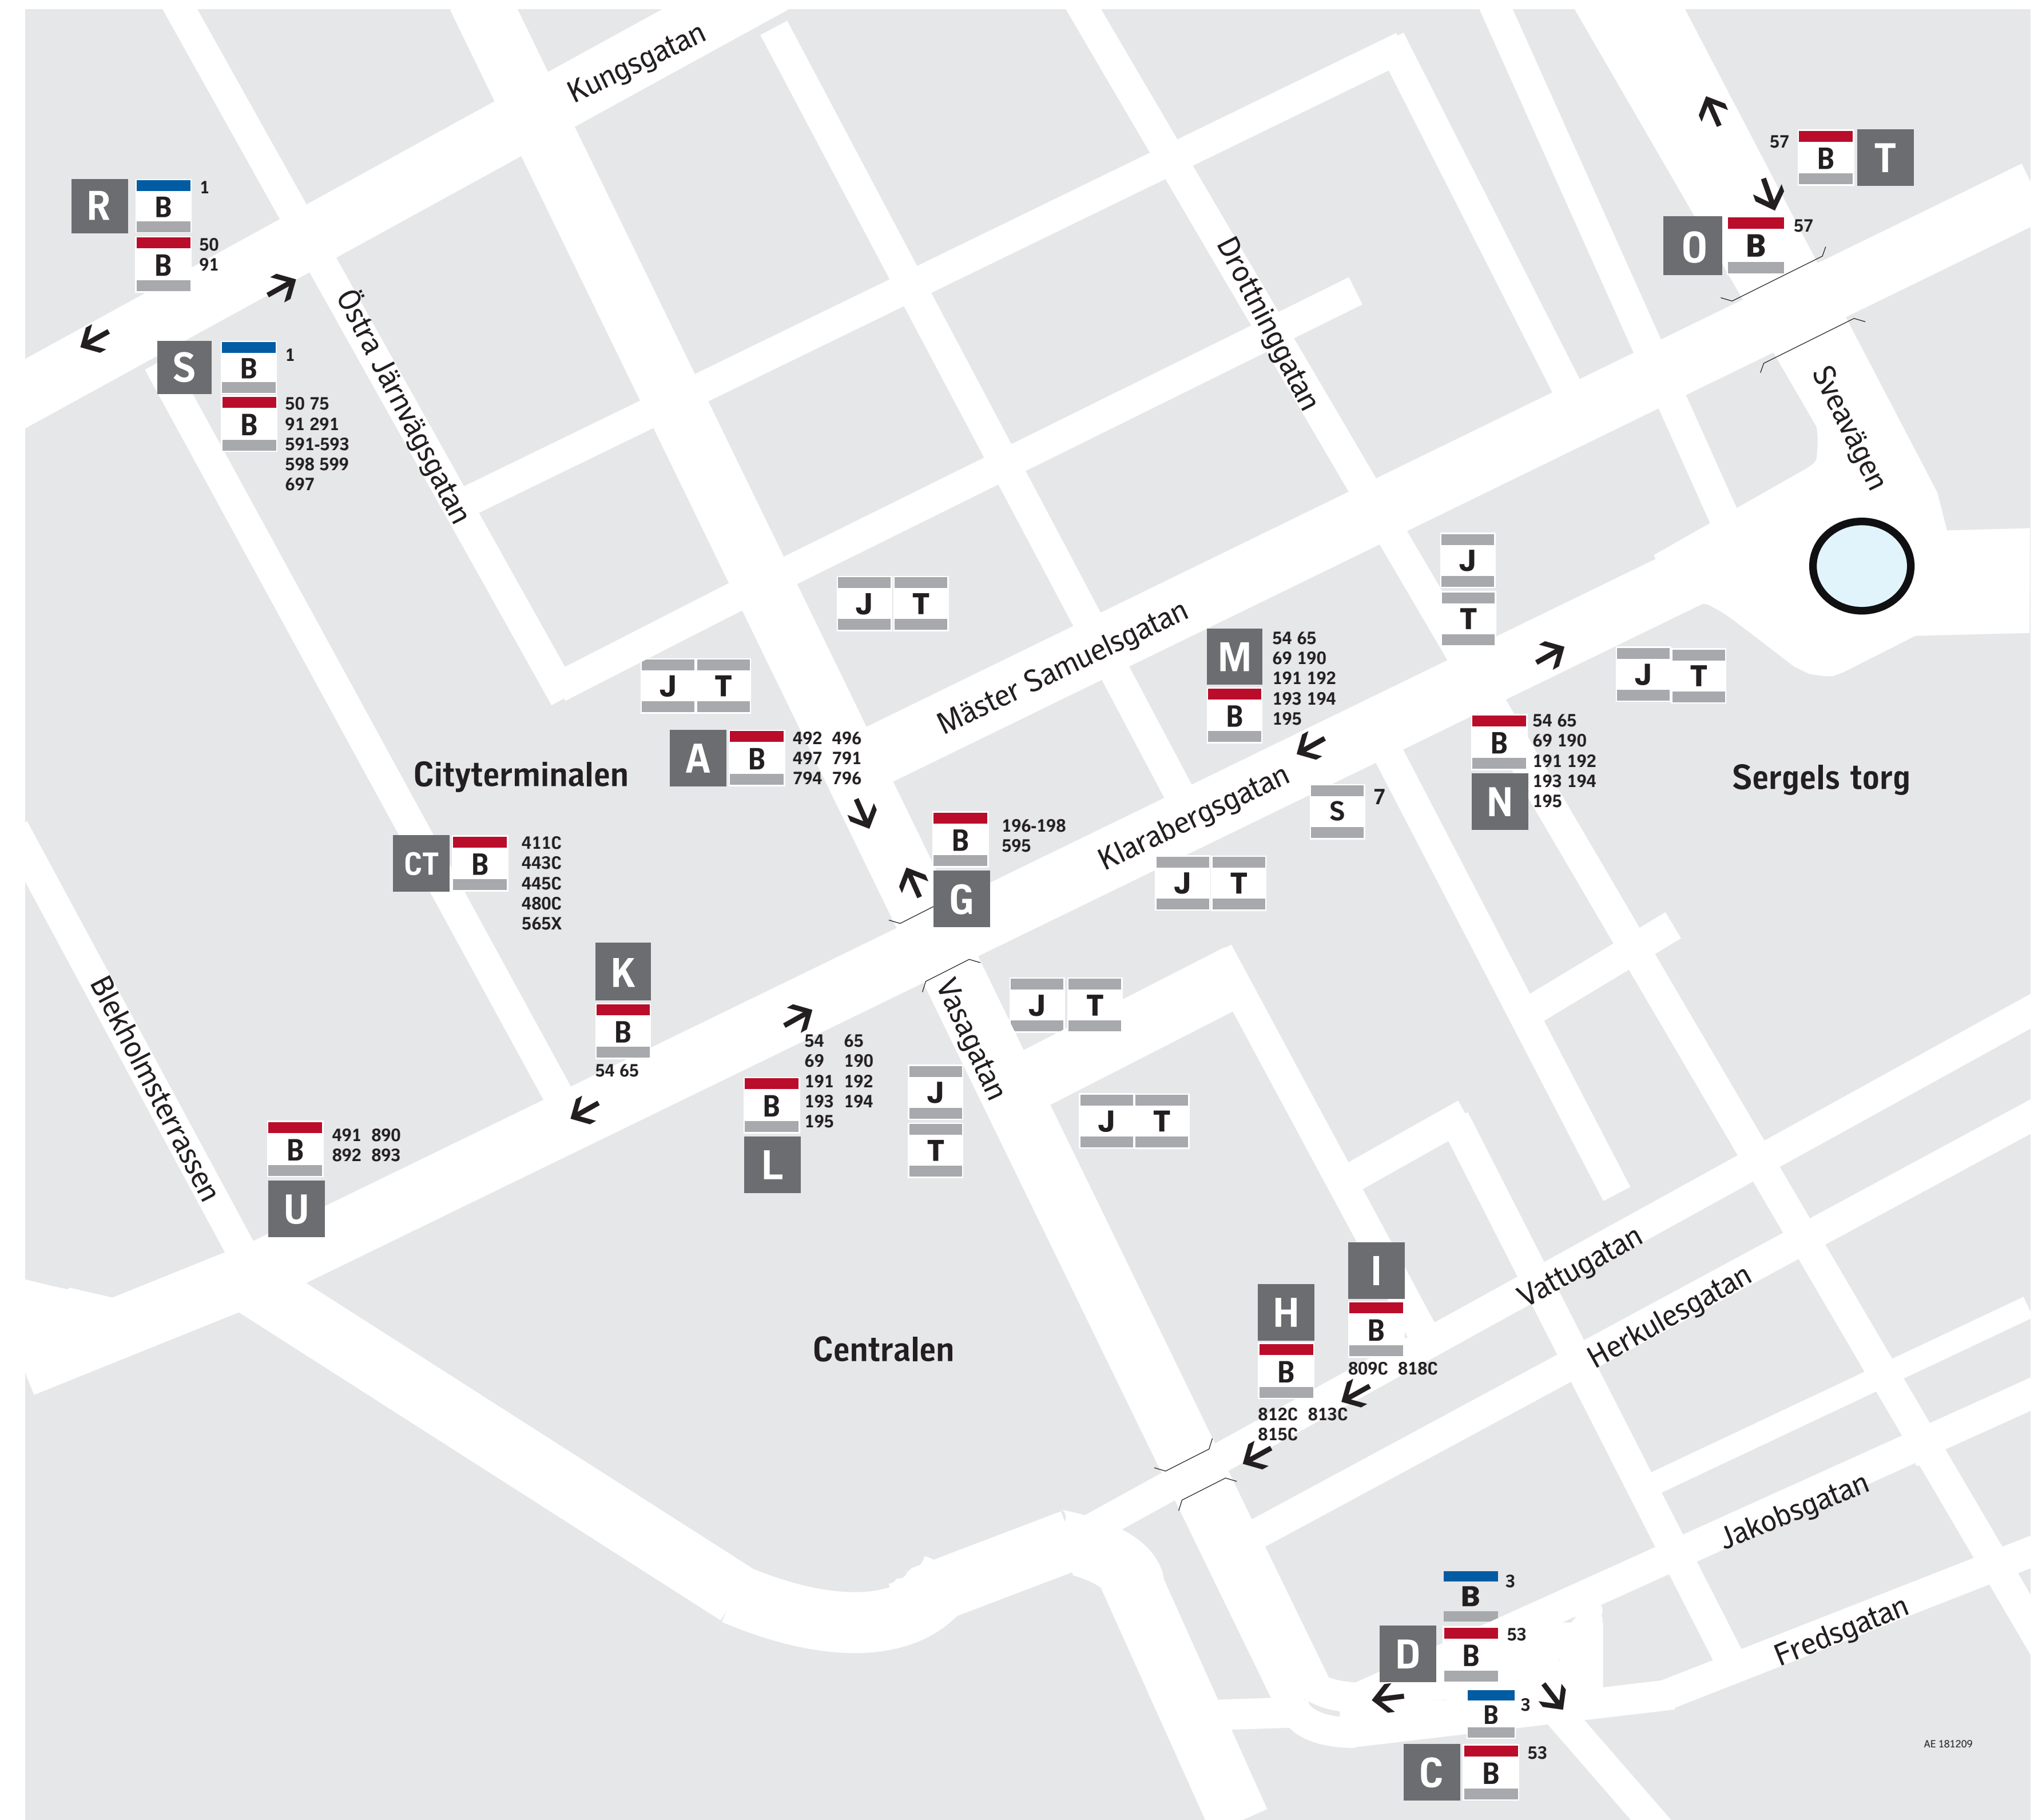

Trafikinformation

City Bussterminal Bus Terminal

Giltig fr o m 2018-12-09

● Här är du Your location

S	B	1	Frihamnen via Stureplan	
R	B	1	Stora Essingen via Fridhemsplan	
D	B	3	Karolinska sjukhuset via Fridhemsplan	
C	B	3	Södersjukhuset via Slussen	
R	B	50	Hornsberg via Fridhemsplan	
S	B	50	Stora Lappkärrsberget via Odenplan - Universitetet	
C	B	53	Henriksdalsberget via Slussen	
D	B	53	Karolinska institutet via Odenplan	
M	K	B	54	Reimersholme via Rådhuset - Fridhemsplan - Hornstull
N	L	B	54	Storängsbotten via Nybroplan - Östermalmstorg
M	K	B	65	Fredhäll via Kungsholms strand - Hornsberg - Kristineberg
N	L	B	65	Skeppsholmen via Gustav Adolfs torg
T	B	57	Karolinska sjukhuset via Vanadisplan	
O	B	57	Sofia via Slussen - Södra station - Skanstull	
M	B	69	Centralen	
N	L	B	69	Blockhusudden/Kaknästornet via Nybroplan - Djurgårdsbron - Museiparken
S	B	75	Ropsten via Stureplan	
CT	B	411C	Skuru skola via Nacka Forum	
CT	B	443C	Nacka strand	
CT	B	445C	Östra Orminge via Björknäs centrum	

G	B	196	Hjulsta via Fridhemsplan - Sundbyberg
G	B	197	Sollentuna station via Fridhemsplan - Solna C
G	B	198	Backlura via Fridhemsplan - Vällingby
S	B	291	Gåshaga via Ropsten - Högsåtra
U	B	491	Nyfors via Slussen - Älta
A	B	492	Hemmesta via Slussen - Ektorps C
A	B	496	Orminge centrum via Slussen - Ektorps C
A	B	497	Saltsjöbaden via Slussen - Fisksåtra
S	B	591	Livgardet/Råby via Jakobsberg
S	B	592	Arlanda
S	B	593	Arlanda
G	B	595	Sundbybergs station via Odenplan - Solna station
S	B	598	Runby Backar via Sollentuna station - Upplands Väsby
S	B	599	Brunnby Vik
S	B	697	Danderyds sjukhus via Sollentuna station
A	B	791	Södertälje C via Gullmarsplan - Tumba station
A	B	794	Visåtra via Gullmarsplan - Huddinge sjukhus
A	B	796	Bremora via Gullmarsplan - Tumba stn
U	B	890	Tyresö kyrka via Gullmarsplan - Skarpnäck
U	B	892	Jordbro station via Gullmarsplan - Trollbäckens C
U	B	893	Tungelsta via Gullmarsplan - Farsta strand