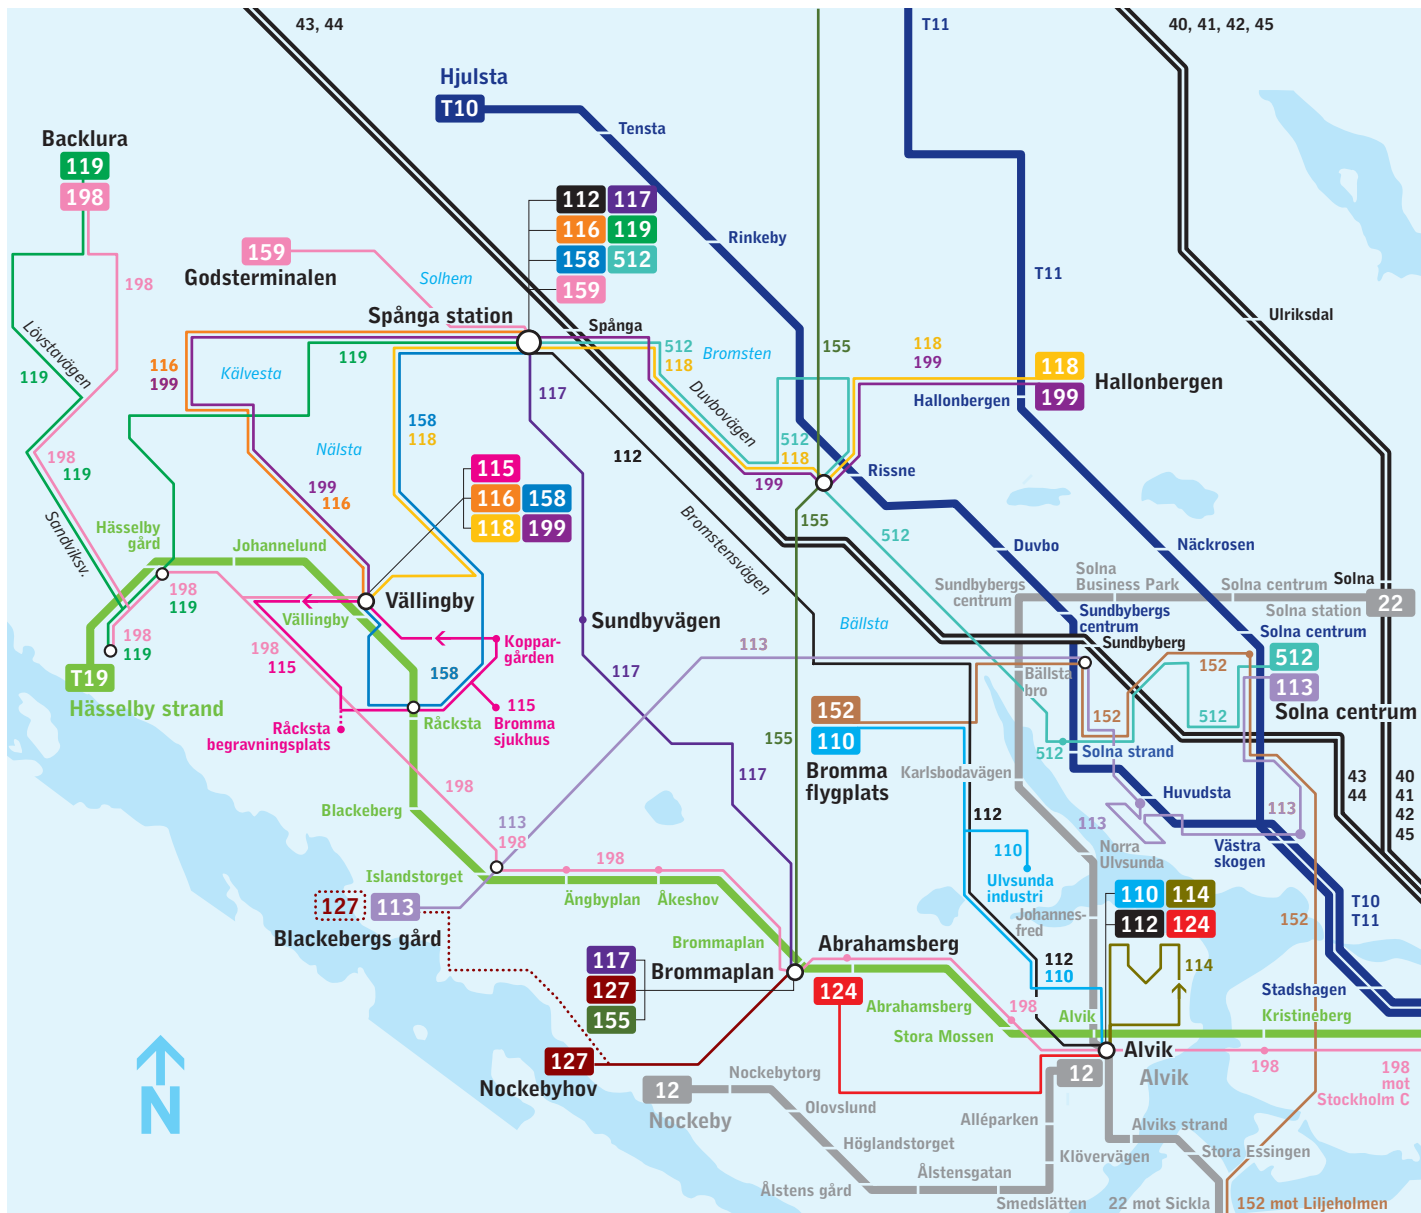

Linjenätskarta Bromma

Förklaringar

- Endast vissa turer
- Pendeltåg
- Tunnelbana Gröna linjen
- Tunnelbana Blå linjen