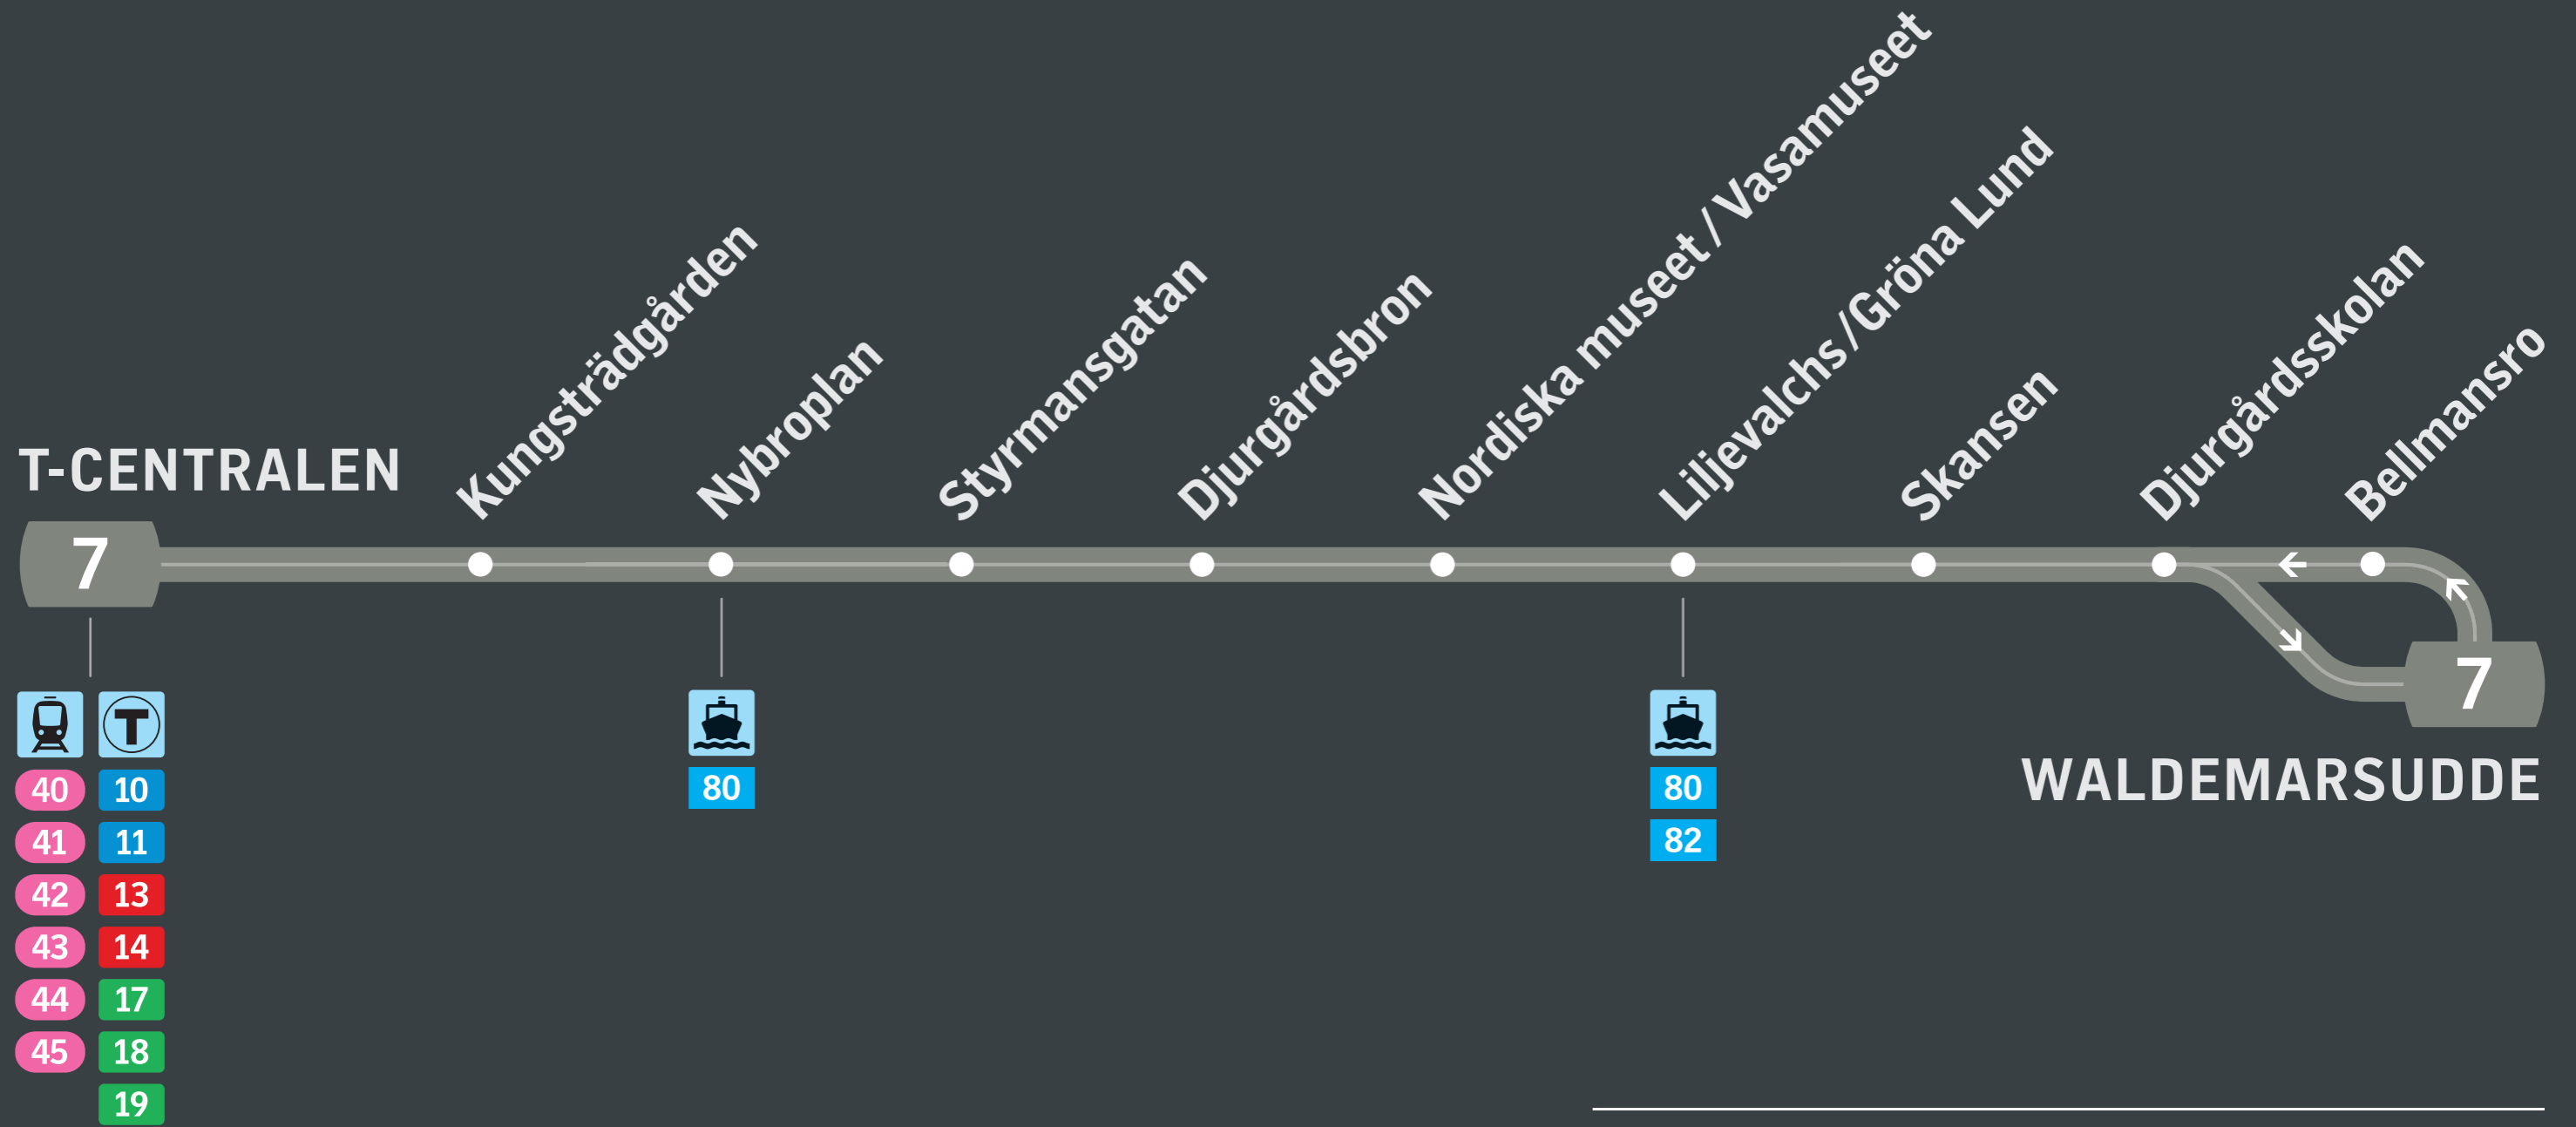

Spårväg City Tram

Förklaringar Key to symbols

Tunnelbana
Metro

Pendelbåt
Commuter ferry

Pendeltåg
Commuter rail