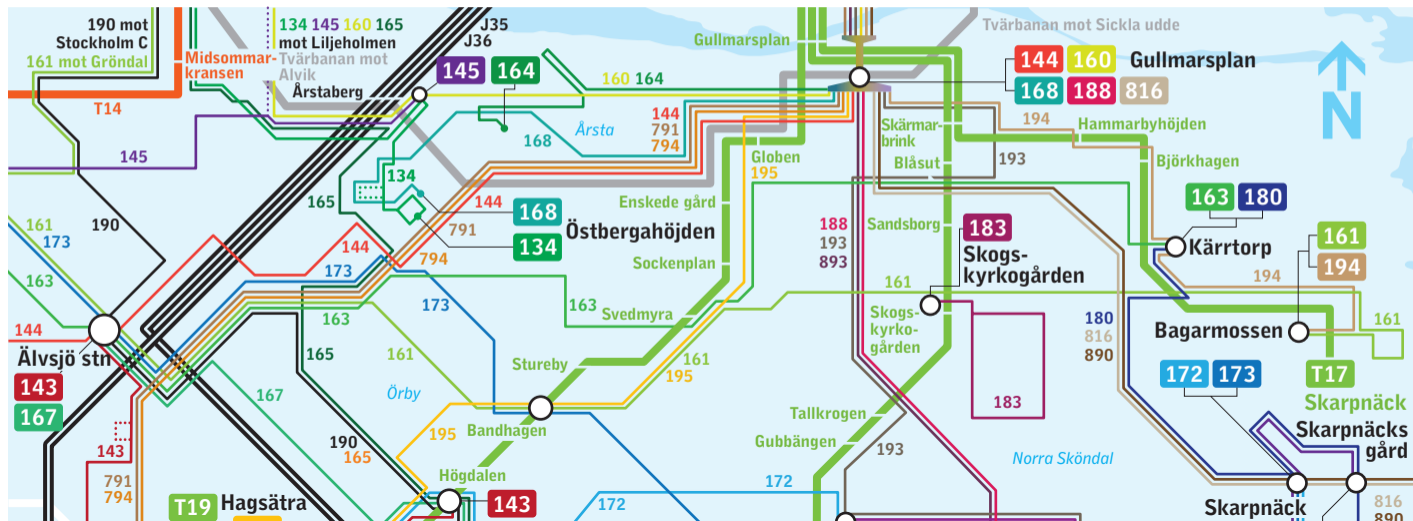

# Linjenätskarta Stockholm söderort

**Förklaringar**

- ..... Endast vissa turer
- ==== Pendeltåg
- Ⓟ Infartsparkering
- Tunnelbana Röda linjen
- Tunnelbana Gröna linjen