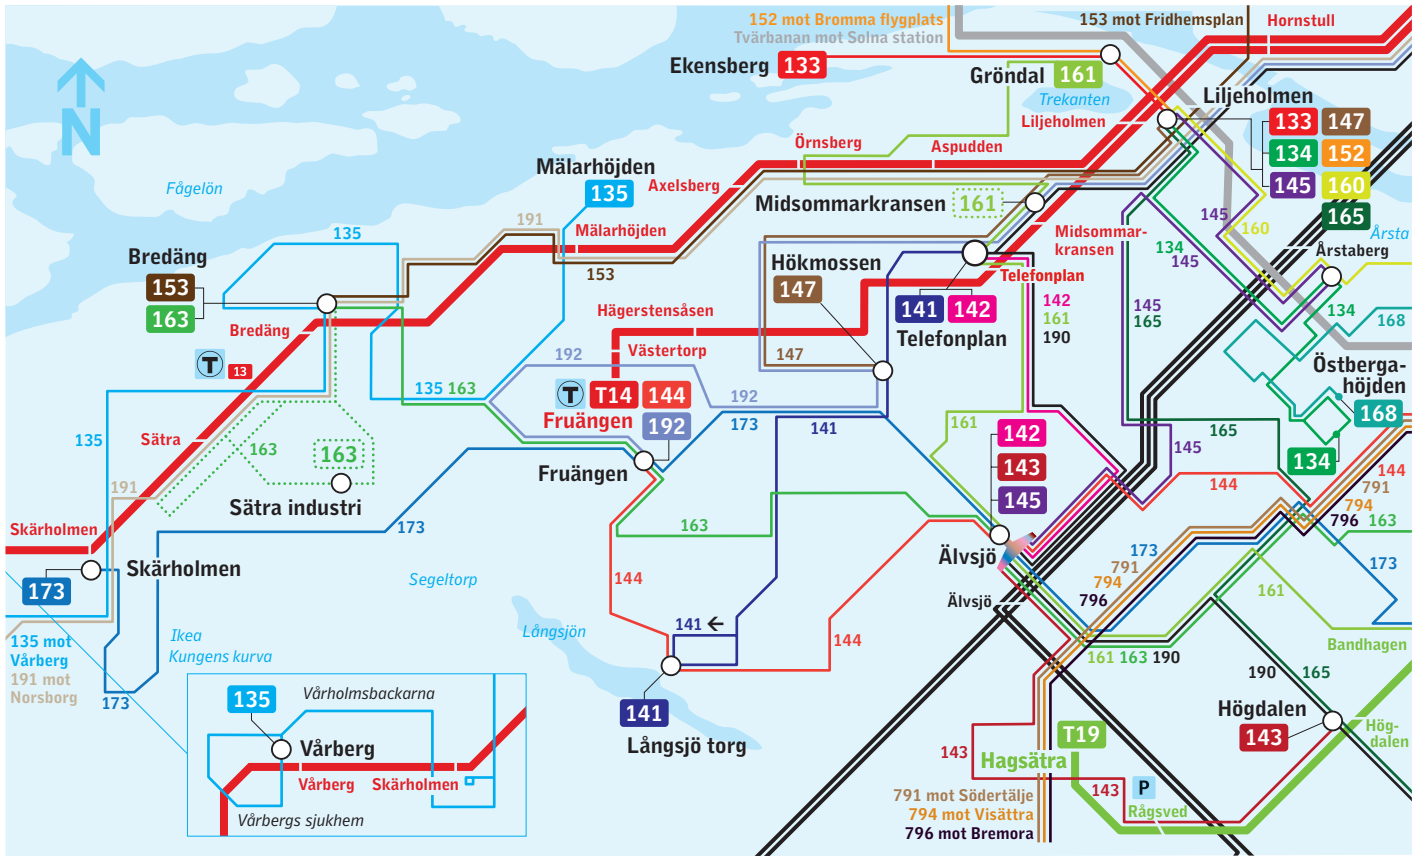

Linjenätskarta Stockholm sydväst

Linjenätskarta Stockholm söderort

- Förklaringar
- Endast vissa turer
 - Pendeltåg
 - P Infartsparkering
 - T Tunnelbana