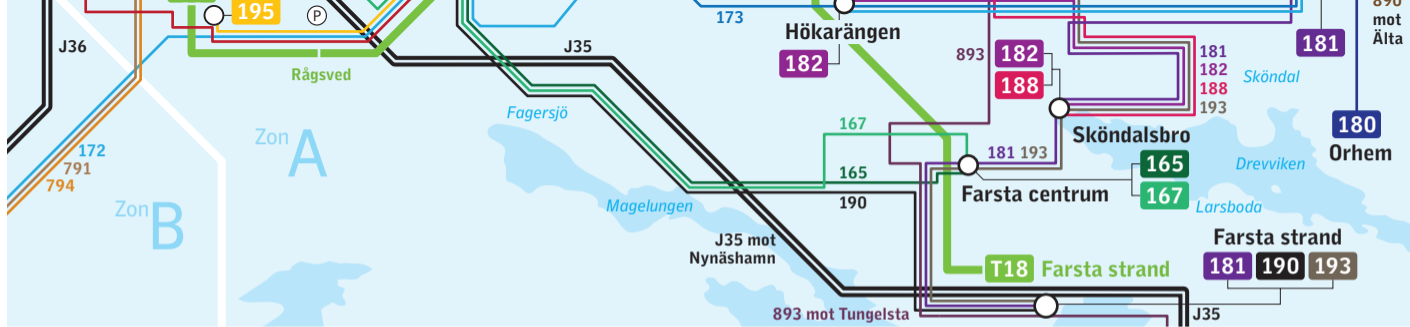

# Linjenätskarta Stockholm söderort

**Förklaringar**

- ..... Endast vissa turer
- ==== Pendeltåg
- Ⓟ Infartsparkering
- Tunnelbana Röda linjen
- Tunnelbana Gröna linjen