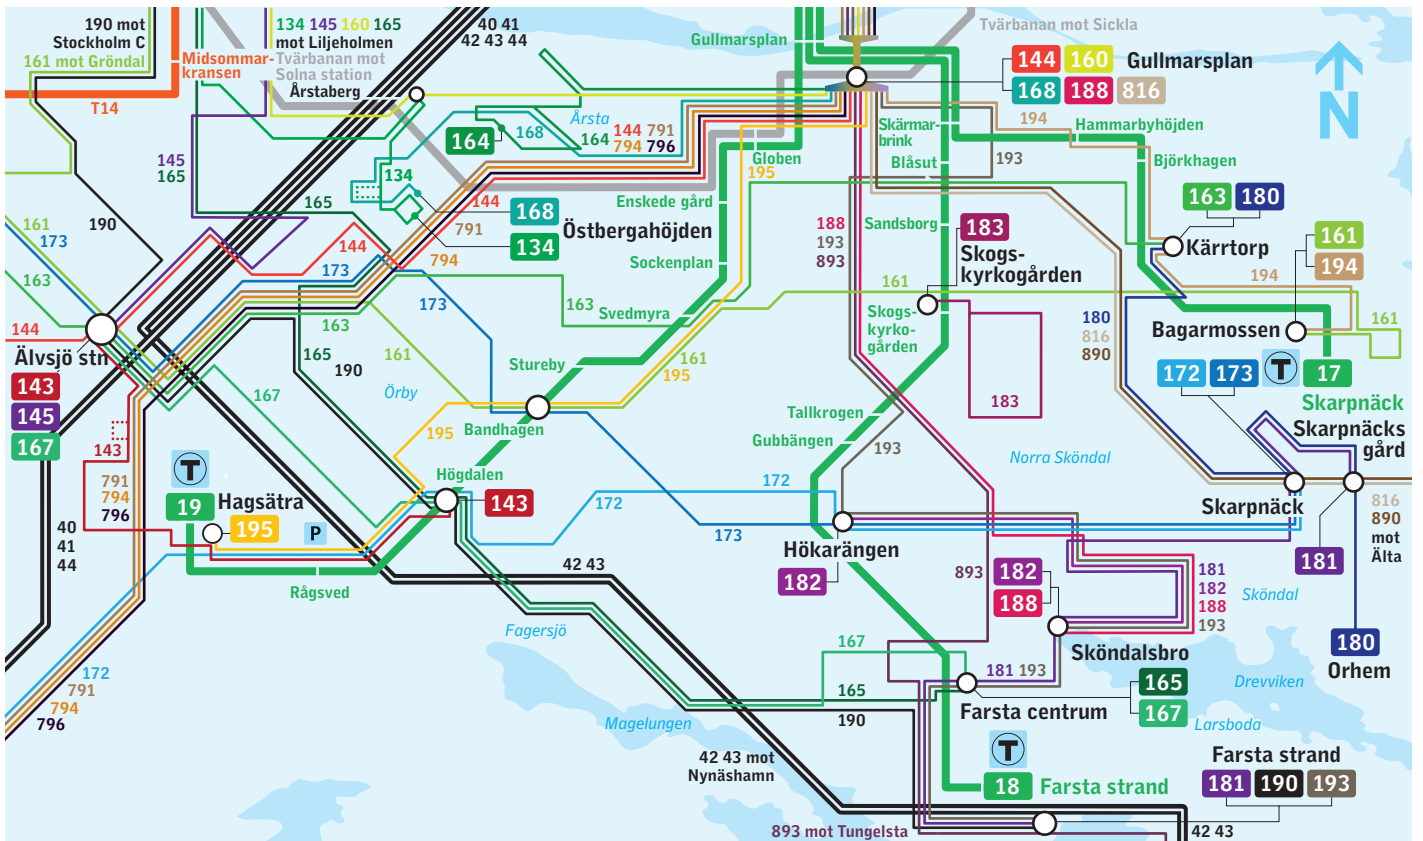

Linjenätskarta Stockholm sydväst

Linjenätskarta Stockholm söderort

- Förklaringar
- Endast vissa turer
 - Pendeltåg
 - P Infartsparkering
 - T Tunnelbana